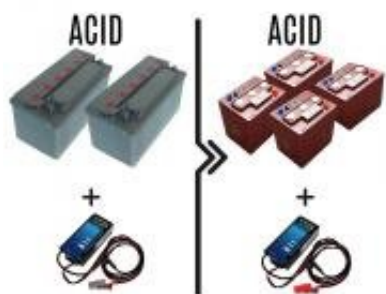

Z165.750-3

Accesorios

DB096.070

Diferencia precio para baterias 50/70A AGM

DB096.240-1

Diferencia precio para baterias de plomo-acido 180/240A + cargabaterias

DB096.200-1

Diff.precio para baterias GEL 180/240A + cargabaterias

DR517.114-4

Diferencia precio para ruedas antimarca (4 ruedas)

DR517.514-1

Diferencia precio para neumaticos tractor (2 ruedas)

E506.750===

Teclado numérico on/off

E505.710

Kit Interruptor de velocidad lenta/rápida