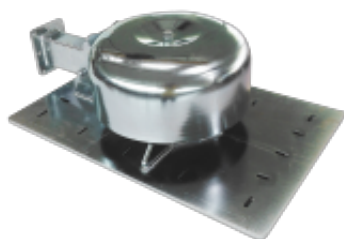

A199.705

Perno Ø16 mm

ZG40.005.700===

Perno Ø20mm para gancho

A199.706

Perno Ø40mm

A199.707

Gancho bola de remolque

F012.000

Acople

A190.720===

Gancho para contenedor de basuras

ZGM100.700

Gancho pivotante