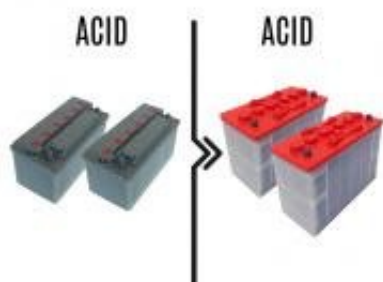

16964

Accesorios

B023.710===

Extra baterías de plomo-acido 72/96Ah

DB096.070

Diferencia precio para baterias 50/70A AGM

DB096.157

Diferencia precio para baterias 118/157A

Z162.850

Contrapeso 7 kg

T527.700

Kit de conexión

A023.800===

Cesto 650x550xh170 mm

A028.700===

Cesto 670x730xh500 mm