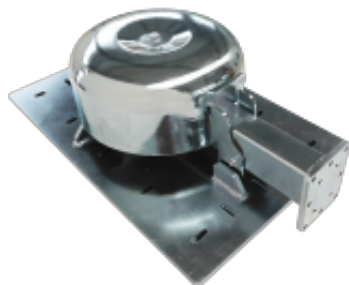

Kit pulsante marcia lenta/veloce

Z366.710===

Protezione per ruota pivotante

A028.700===

Cesto 670x730xh500 mm

A199.706

Gancio spina Ø40mm

A199.703

Gancio con spina

F012.000

Giunto sfera

A190.720===

Gancio bidoni spazzatura

ZGM101.700===

Gancio a molla

A027.800===

Cesto 690x730xh440 mm

A055.700===

Cesto 680x770xh500 mm