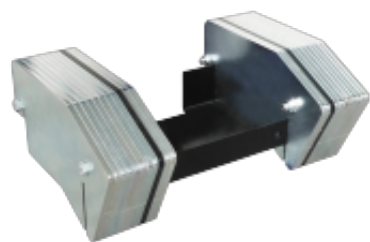

Z178.730

Accessori

B016.730

Pacco batterie 30Ah AGM

B018.740

Pacco batterie 37/45Ah AGM

B151.740===

Pacco batteria 40Ah Litio

Z524.712

Kit fissaggio pacco batterie 30Ah, 45Ah e Litio

Z524.720

Kit zavorre 54,5 kg per batterie 33Ah, 45Ah e Litio per M1 e M12

Z524.721

Kit zavorre 94,5 kg per batterie 33Ah, 45Ah e Litio per M12

E564.712===

Lampeggiatore LED

E506.750===

Tastiera numerica per accensione

E204.700===

Contaore digitale

M970.700

Kit leva e device

DR209.112-2

Differenza prezzo per cambio ruote da standard a superelastiche antitraccia (2 ruote)

Z172.723===

Kit carter

ZG10.021.700===

Supporto gancio con braccio a molla perno Ø12

ZG10.026.700===

Gancio per Roll-box (per tubi da 20x20 mm fino a 50x50 mm)