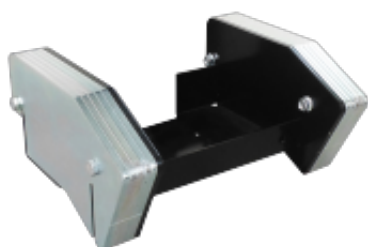

Z178.730

Accessori

B016.730

Pacco batterie 30Ah AGM

B018.740

Pacco batterie 37/45Ah AGM

B151.740===

Pacco batteria 40Ah Litio

Z524.712

Kit fissaggio pacco batterie 30Ah, 45Ah e Litio

Z524.720

Kit zavorre 54,5 kg per batterie 33Ah, 45Ah e Litio per M1 e M12

Z524.721

Kit zavorre 94,5 kg per batterie 33Ah, 45Ah e Litio per M12

E564.712===

Differenza prezzo per cambio ruote da standard a superelastiche antitraccia (2 ruote)

Z172.723===

Kit carter

ZG10.021.700===

Supporto gancio con braccio a molla perno Ø12

ZG10.026.700===

Gancio per Roll-box (per tubi da 20x20 mm fino a 50x50 mm)