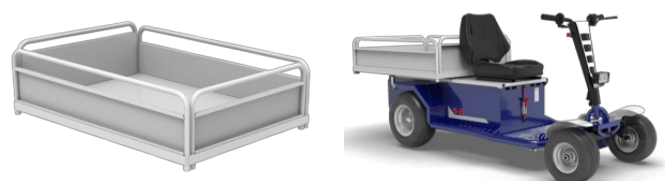

Pritsche 750x1020xh230 mm