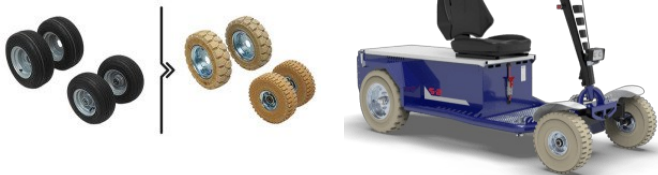

Z115.732-15===

Zubehörteile

DP115.1500-2

Aufpreis für Zugvermögen und Geschwindigkeit erhöht

DR517.514-1

Aufpreis für Traktor-Profil Reifen (2-fach bereift)

DR517.114-4

Aufpreis für Non-Marking Reifen (4-fach bereift)

S957.701

Ein Paar hochschwenkbare Armlehnen

S961.700

Sicherheitsgurt

ZG1.002.720===

Montageplatte für Haken

ZG3.212.720===

Kugelpopf-/Stiftkupplung Ø20-25