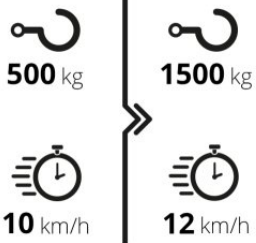

Z115.732-15===

Zubehörteile

DP115.1500-2

Aufpreis für Zugvermögen und Geschwindigkeit erhöht

DR517.514-1

Aufpreis für Traktor-Profil Reifen (2-fach bereift)

DR517.114-4

Aufpreis für Non-Marking Reifen (4-fach bereift)