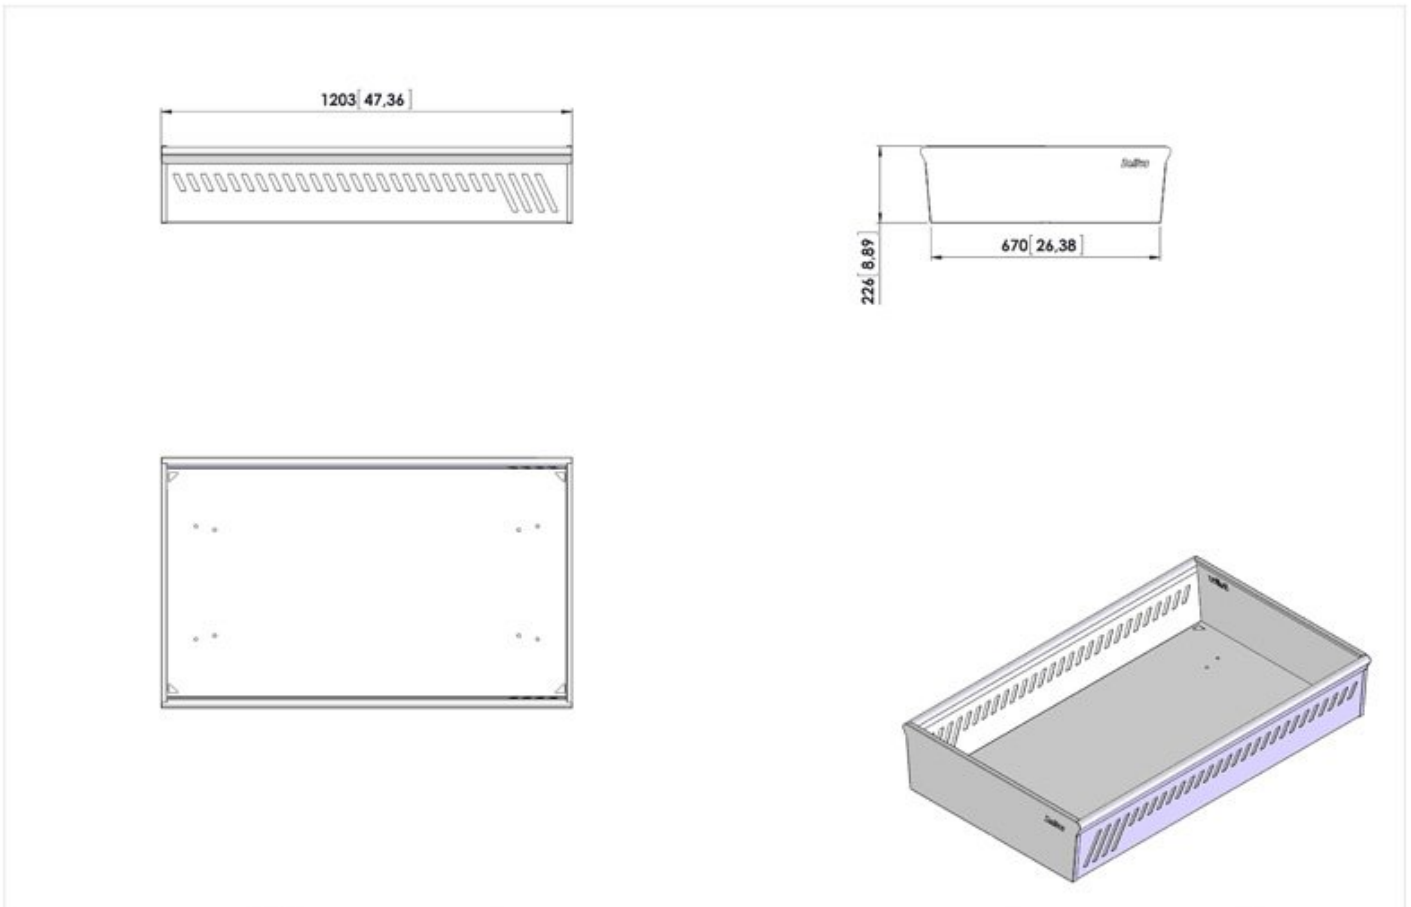

# Basket 730x1200xh220 mm

**A021.800===**

## Technical drawing

	TABLE: <b>A021.800</b>		Unit: mm / [ inch ]	1:10
--	---------------------------	--	---------------------	------

# Basket 730x1200xh220 mm

### 10. Dimensions

Réf.no.	Description	U.M.	Valeur
10.01	Length	mm	1.203
10.02	Width	mm	733
10.05	Height	mm	226
10.40	Volume(overall dimensions)	m <sup>3</sup>	0,20
10.50	**For further details please click on technical draws		