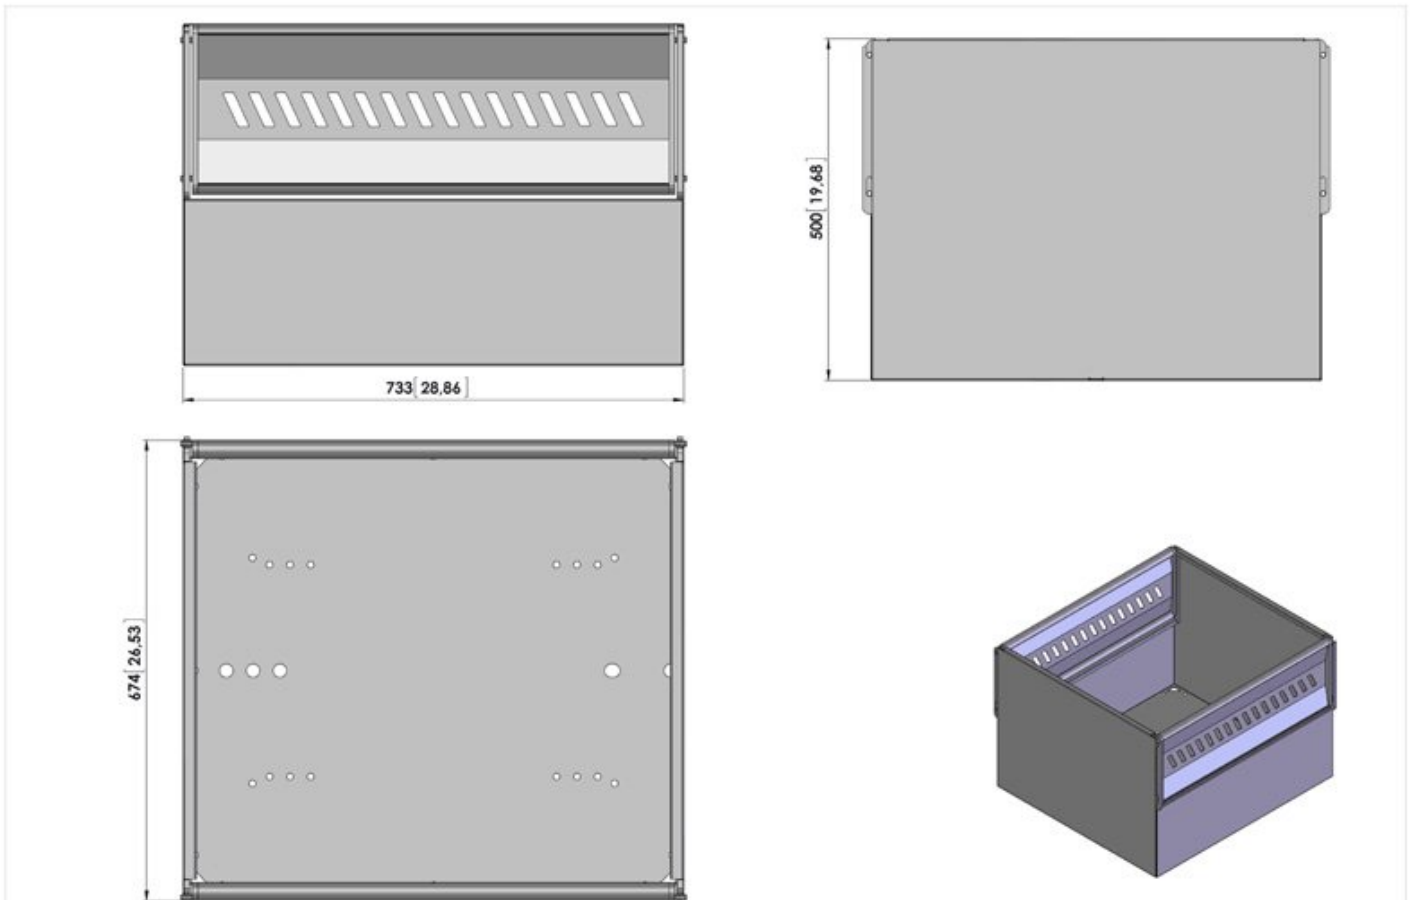

# Cesto 670x730xh500 mm

**A028.700===**

## Dibujo técnico

# Cesto 670x730xh500 mm

### 10. Medidas

Art.Nr.	Descripción	U.M.	Valor
10.01	Longitud	mm	733
10.02	Anchura	mm	674
10.05	Altura	mm	500
10.40	Volumen externo	m <sup>3</sup>	0,25
10.50	**Para más información haga click en dibujos técnicos		