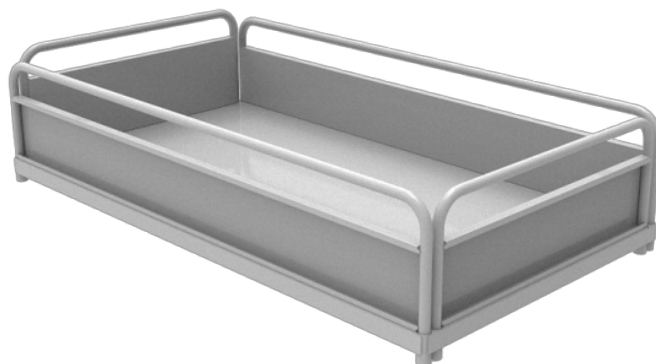

Plataforma 695x1250xh230 mm

A030.700===

Machines