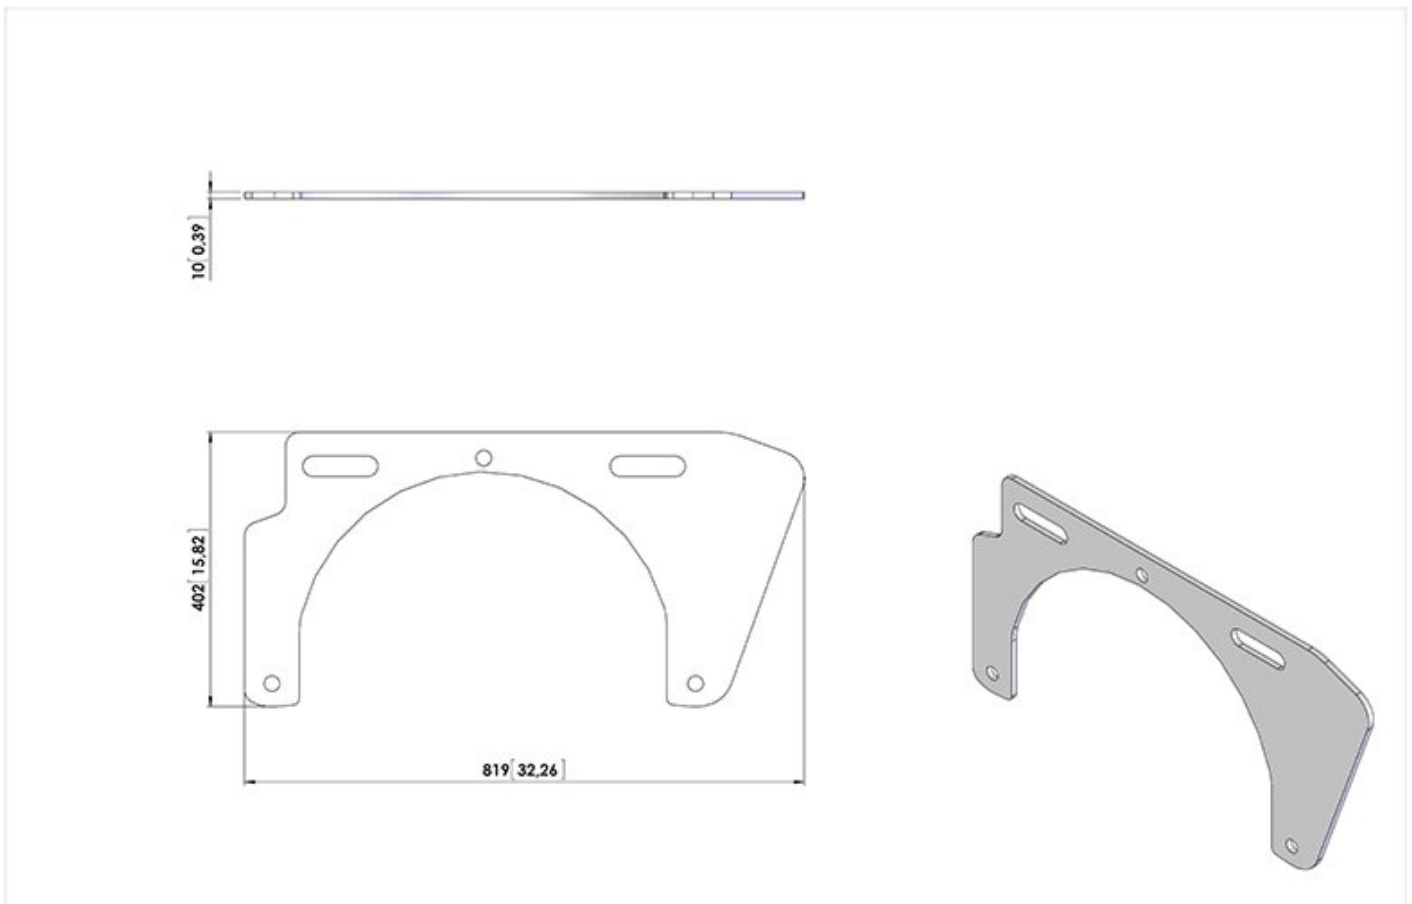

Z163.850

Dibujo técnico

MAX 20 pcs. - Contrapeso 10 kg

Datos técnico

1. Características

Art.Nr.	Descripción	U.M.	Valor
1.01	Modelo Nr.		Z163.850
1.02	Nombre del producto		MAX 20 pcs. - Contrapeso 10 kg
1.03	Fabricante		Zallys

8. Datos técnicos genéricos

Art.Nr.	Descripción	U.M.	Valor
8.23	Estructura		En acero
8.24	Tratamiento de superficie		galvanización

9. Pesos

Art.Nr.	Descripción	U.M.	Valor
9.20	Peso	kg	10

10. Medidas

Art.Nr.	Descripción	U.M.	Valor
10.01	Longitud	mm	819
10.02	Anchura	mm	402
10.05	Altura	mm	10
10.50	**Para más información haga click en dibujos técnicos		