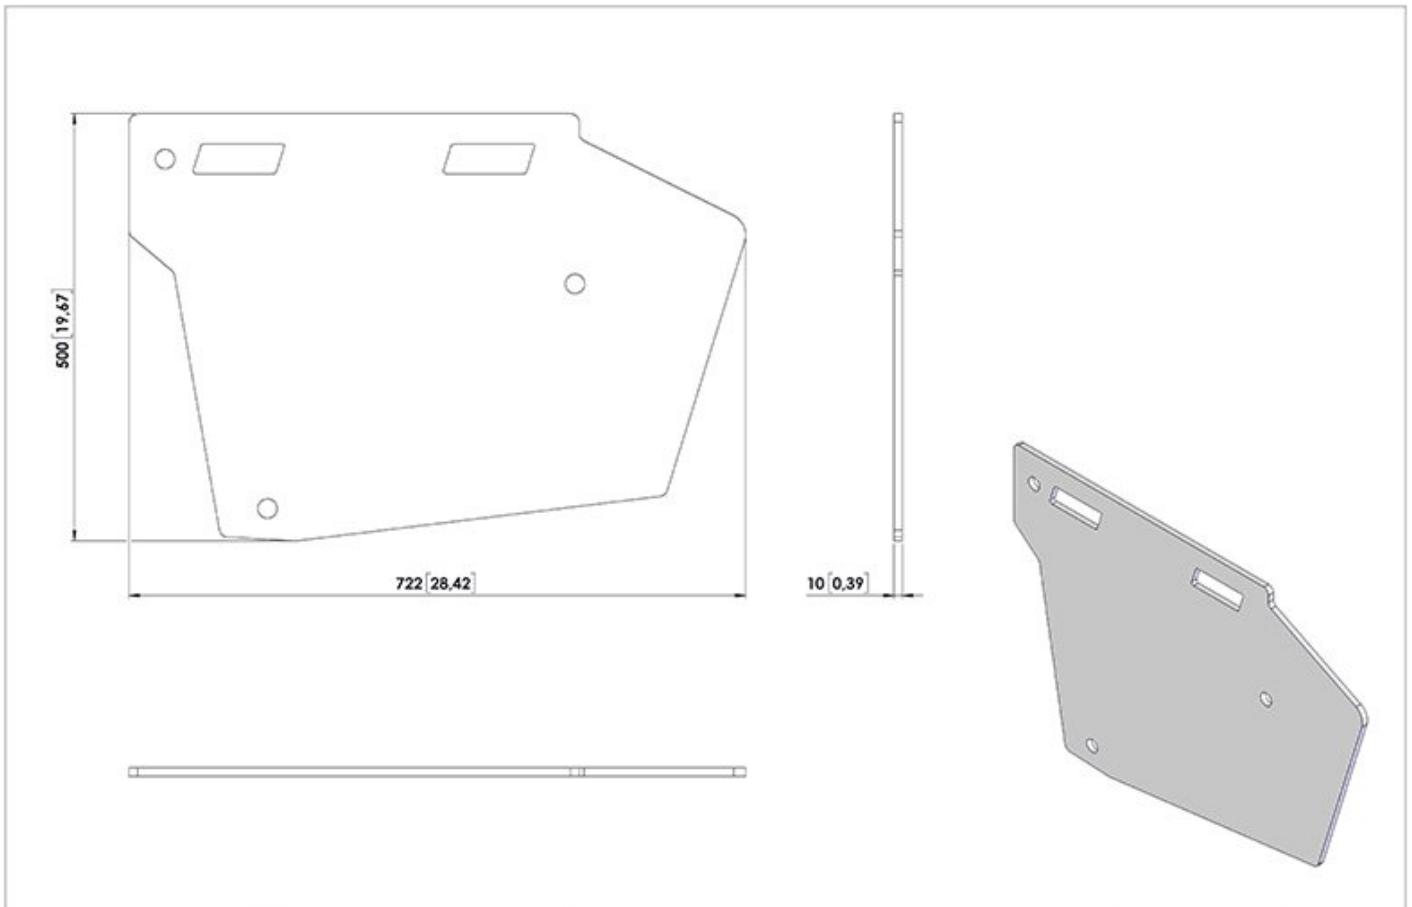

# MAX 20 pcs. - Contrapeso lateral 22 kg

**Z196.850**

## Dibujo técnico

	TABLE: <b>Z196.850</b>		mm / [inch]	1:4
--	------------------------	--	-------------	-----

# MAX 20 pcs. - Contrapeso lateral 22 kg

### 10. Medidas

Art.Nr.	Descripción	U.M.	Valor
10.01	Longitud	mm	722
10.02	Anchura	mm	10
10.05	Altura	mm	500
10.50	**Para más información haga click en dibujos técnicos		