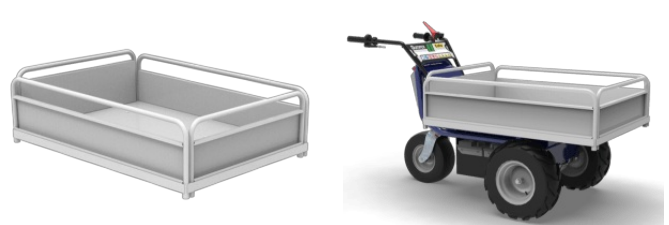

**Z113.721-7===**

Accesorios

DR214.213-1

Diferencia precio para neumaticos tacos (2 ruedas)

A029.700===

Plataforma 750x1020xh230 mm

A012.800===

Cubeta 180 L

A012.710===

Cáncamo kit para cubeta