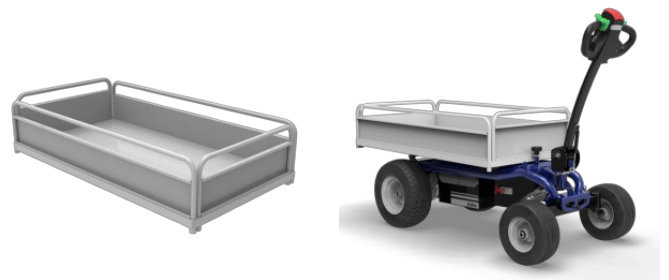

DR513.701-4

Kit de ruedas con tacos

DR114.701-4

Kit de ruedas superelásticas antimarca

DR514.701-4

Kit de ruedas agrícolas

DR510.701-4

CARGA M??X. 600 kg -Kit para ancho reducido

A030.700===

Plataforma 695x1250xh230 mm

A031.700===

Plataforma 885x1250xh230 mm

A031.715===

Plataforma 800x1250xh630 mm

A031.720===

Plataforma 885x1250xh620 mm