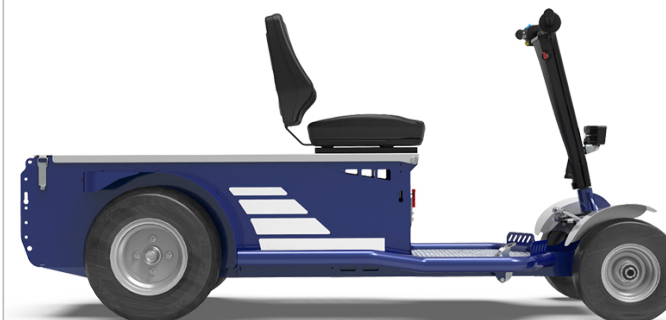

Vista Lateral