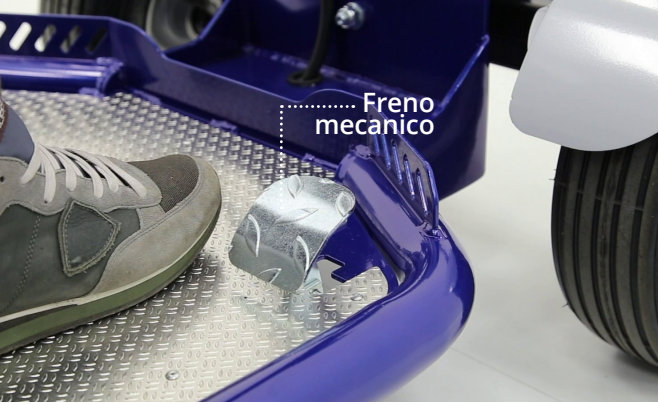

S2

Remolcador hombre a bordo 4 ruedas

S2

Z115.732

12,0 km/h

500 kg

1.500 kg

- Para remolcar cargas de hasta 1.500 kg y transportar cargas de hasta 500 kg.
- Amplio plano de carga.
- Con ruedas neumáticas para uso interior y exterior.
- Ajuste de velocidad de 5 niveles.
- Amplia gama de accesorios estándar o personalizables bajo pedido.

MANTENIMIENTO VERDE

Rendimiento de remolque

Sin cambiar la fuerza sobre el gancho expresada en N, la capacidad de remolque expresada en kg **puede variar en función de:**

- **tipo de terreno** en el que se lleva a cabo el remolque;
- remolque en terreno **plano o inclinado**;
- uso o no de **contrapesos**;
- **tipo de ruedas** montadas en la máquina y carro.

 = Versión estándar
 = Con Upgrade

Conducción ergonómica

El manillar S2 está diseñado para hacer más ergonómico el uso de la máquina por parte del operador, asegurando la comodidad adecuada en un uso prolongado durante el turno de trabajo. Todos los controles están al alcance de la mano, y la carga restante de la batería y el nivel de velocidad seleccionado siempre están visibles en la pantalla LED; la llave está en el lado derecho para un encendido rápido y conveniente. La estructura está fabricada con materiales resistentes en caso de impactos accidentales

**Freno mecánico**

Máxima seguridad para el operador

Se instala un **freno mecánico** en la **plataforma de S2** para detener la máquina en caso de emergencia. Además, hay un sensor de presencia en el interior del asiento, que activa los controles de conducción solo si el operador está sentado en él, evitando así un uso incorrecto y movimientos accidentales de la máquina.