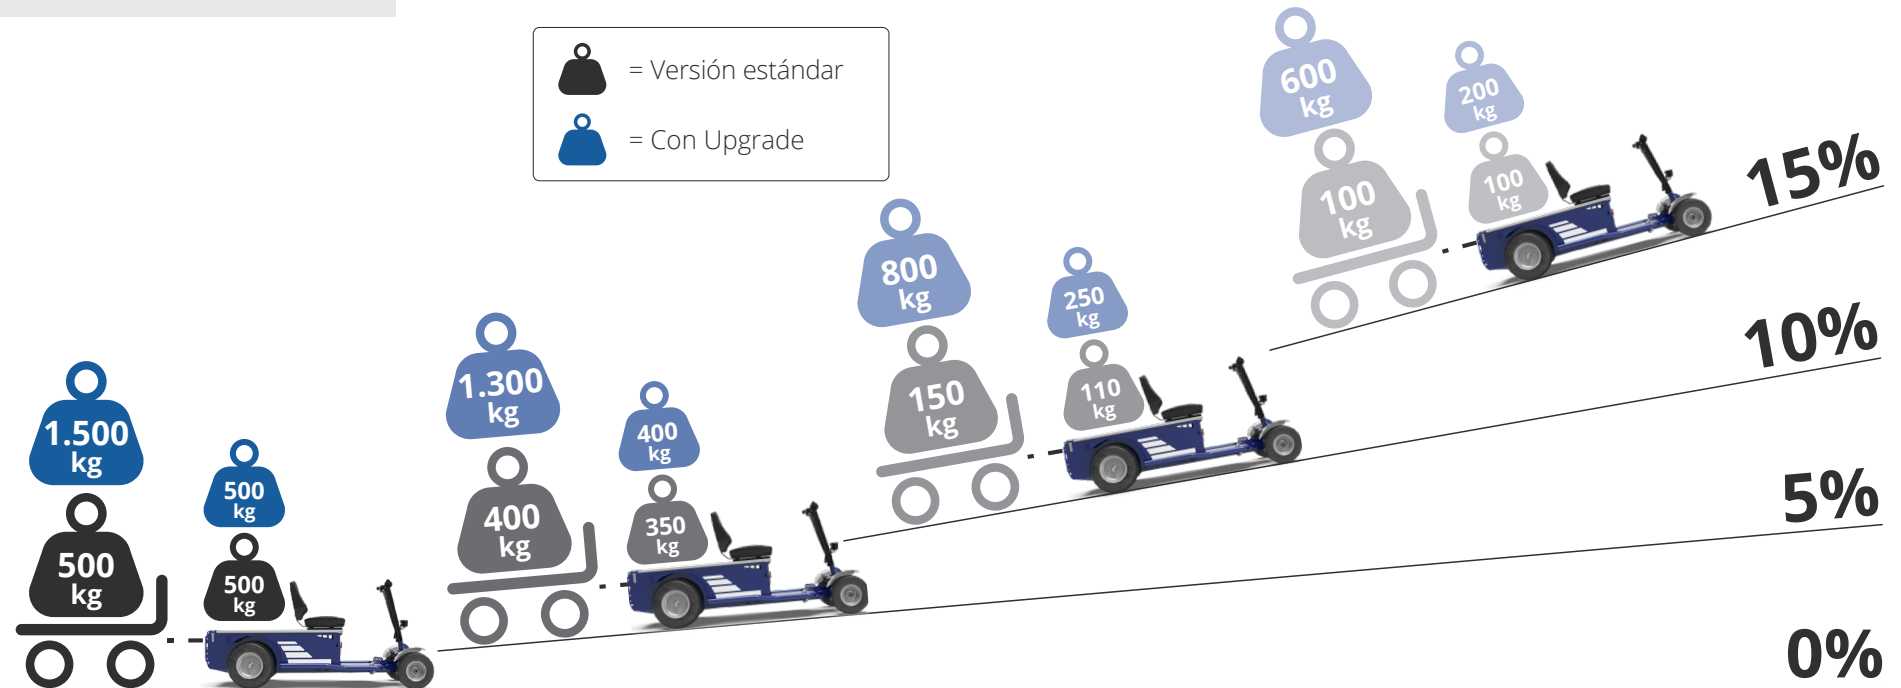

S2

Remolcador hombre a bordo 4 ruedas

S2

Z115.732

12,0 km/h

500 kg

1.500 kg

- Para remolcar cargas de hasta 1.500 kg y transportar cargas de hasta 500 kg.
- Amplio plano de carga.
- Con ruedas neumáticas para uso interior y exterior.
- Ajuste de velocidad de 5 niveles.
- Amplia gama de accesorios estándar o personalizables bajo pedido.

Vista Frontal

Vista Lateral

Vista Trasera

	TABLE: Z115.732	S2	Unit: mm [inch]
--	---------------------------	-----------	------------------------

Sectores principales

MANTENIMIENTO INDUSTRIAL

EMPRESAS MULTISERVICIO

MANTENIMIENTO VERDE

Rendimiento de remolque

Sin cambiar la fuerza sobre el gancho expresada en N, la capacidad de remolque expresada en kg **puede variar en función de:**

- **tipo de terreno** en el que se lleva a cabo el remolque;
- remolque en terreno **plano o inclinado**;
- uso o no de **contrapesos**;
- **tipo de ruedas** montadas en la máquina y carro.

 = Versión estándar
 = Con Upgrade

Conducción ergonómica

El manillar S2 está diseñado para hacer más ergonómico el uso de la máquina por parte del operador, asegurando la comodidad adecuada en un uso prolongado durante el turno de trabajo. Todos los controles están al alcance de la mano, y la carga restante de la batería y el nivel de velocidad seleccionado siempre están visibles en la pantalla LED; la llave está en el lado derecho para un encendido rápido y conveniente. La estructura está fabricada con materiales resistentes en caso de impactos accidentales