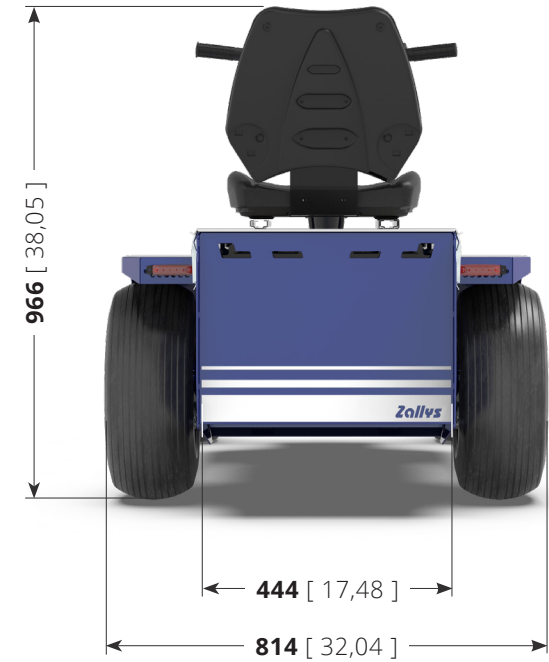

S2

Remolcador hombre a bordo 4 ruedas

S2

Z115.732

12,0 km/h

500 kg

1.500 kg

- Para remolcar cargas de hasta 1.500 kg y transportar cargas de hasta 500 kg.
- Amplio plano de carga.
- Con ruedas neumáticas para uso interior y exterior.
- Ajuste de velocidad de 5 niveles.
- Amplia gama de accesorios estándar o personalizables bajo pedido.

Vista Frontal

Vista Lateral

Vista Trasera

	TABLE: Z115.732	S2	Unit: mm [inch]
--	---------------------------	-----------	------------------------

Sectores principales

MANTENIMIENTO INDUSTRIAL

EMPRESAS MULTISERVICIO

MANTENIMIENTO VERDE

Rendimiento de remolque

Sin cambiar la fuerza sobre el gancho expresada en N, la capacidad de remolque expresada en kg **puede variar en función de:**

- **tipo de terreno** en el que se lleva a cabo el remolque;
- remolque en terreno **plano o inclinado**;
- uso o no de **contrapesos**;
- **tipo de ruedas** montadas en la máquina y carro.

 = Versión estándar
 = Con Upgrade

Conducción ergonómica

El manillar S2 está diseñado para hacer más ergonómico el uso de la máquina por parte del operador, asegurando la comodidad adecuada en un uso prolongado durante el turno de trabajo. Todos los controles están al alcance de la mano, y la carga restante de la batería y el nivel de velocidad seleccionado siempre están visibles en la pantalla LED; la llave está en el lado derecho para un encendido rápido y conveniente. La estructura está fabricada con materiales resistentes en caso de impactos accidentales