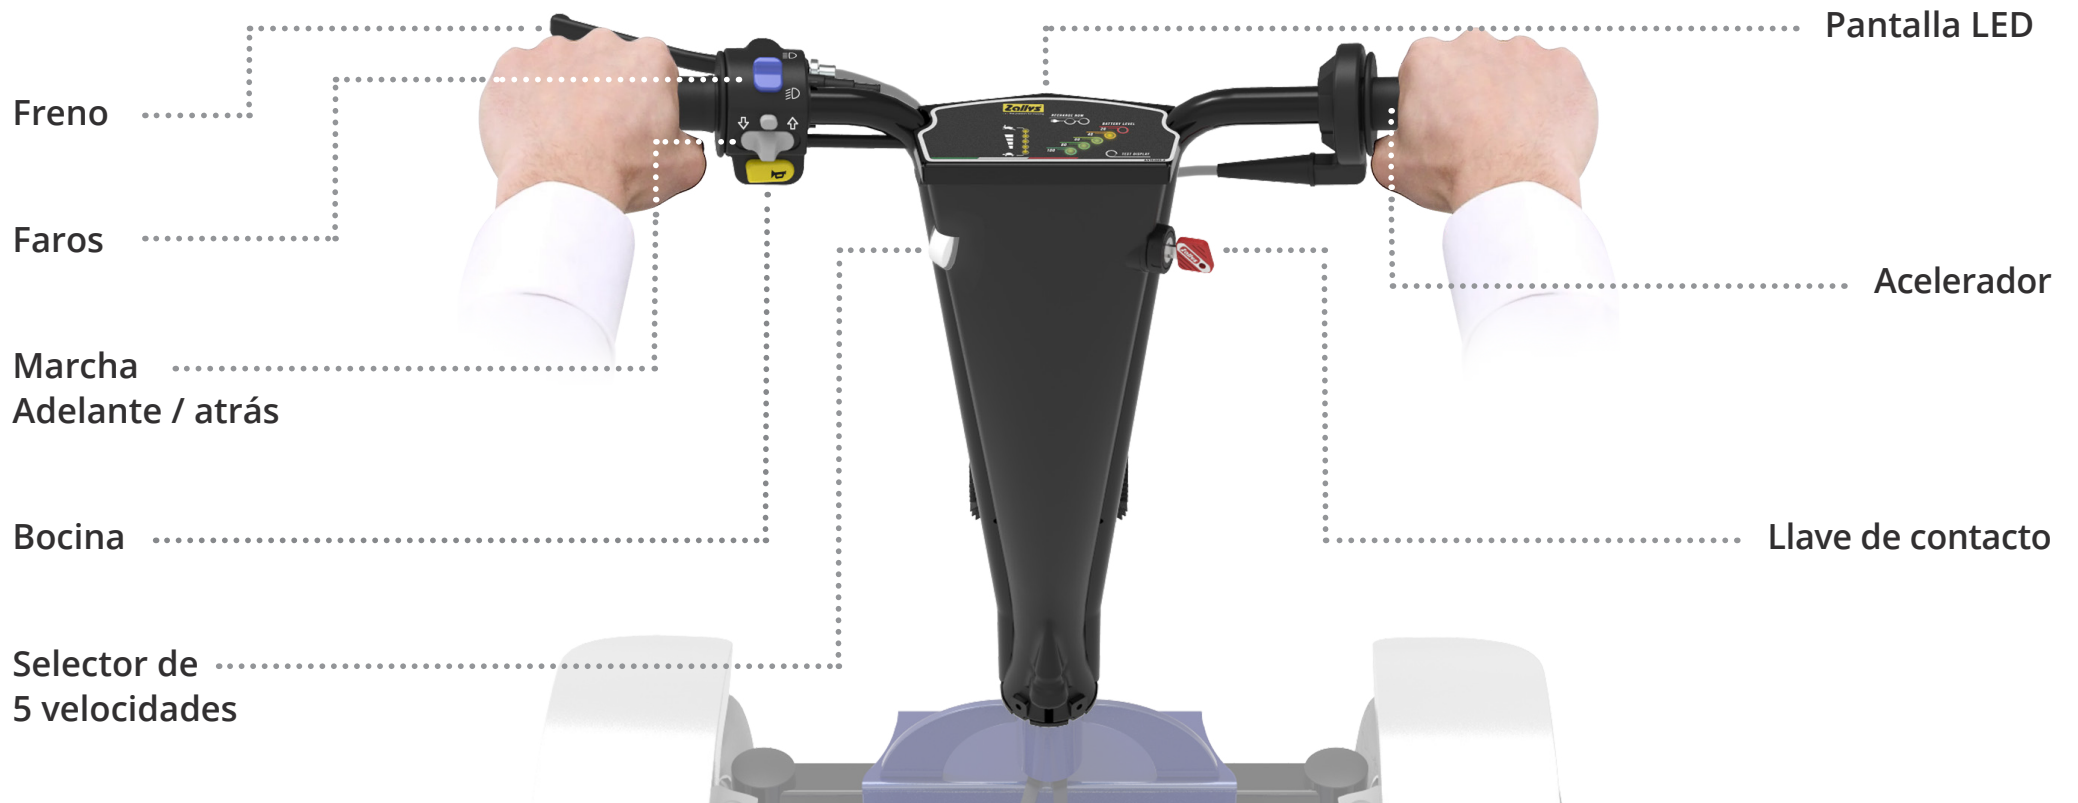

S2

Remolcador hombre a bordo 4 ruedas

S2

Z115.732

12,0 km/h

500 kg

1.500 kg

- Para remolcar cargas de hasta 1.500 kg y transportar cargas de hasta 500 kg.
- Amplio plano de carga.
- Con ruedas neumáticas para uso interior y exterior.
- Ajuste de velocidad de 5 niveles.
- Amplia gama de accesorios estándar o personalizables bajo pedido.

 = Versión estándar
 = Con Upgrade

Conducción ergonómica

El manillar S2 está diseñado para hacer más ergonómico el uso de la máquina por parte del operador, asegurando la comodidad adecuada en un uso prolongado durante el turno de trabajo. Todos los controles están al alcance de la mano, y la carga restante de la batería y el nivel de velocidad seleccionado siempre están visibles en la pantalla LED; la llave está en el lado derecho para un encendido rápido y conveniente. La estructura está fabricada con materiales resistentes en caso de impactos accidentales

**Freno mecánico**

Máxima seguridad para el operador

Se instala un **freno mecánico** en la **plataforma de S2** para detener la máquina en caso de emergencia. Además, hay un sensor de presencia en el interior del asiento, que activa los controles de conducción solo si el operador está sentado en él, evitando así un uso incorrecto y movimientos accidentales de la máquina.

ACCESORIOS

Máxima agilidad para un uso más eficiente

La plataforma **S2** está colocada a una altura mínima del suelo, para que subir y bajar del vehículo sea más rápido y seguro, **reduciendo así el tiempo** requerido para las operaciones y **aumentando la productividad**.