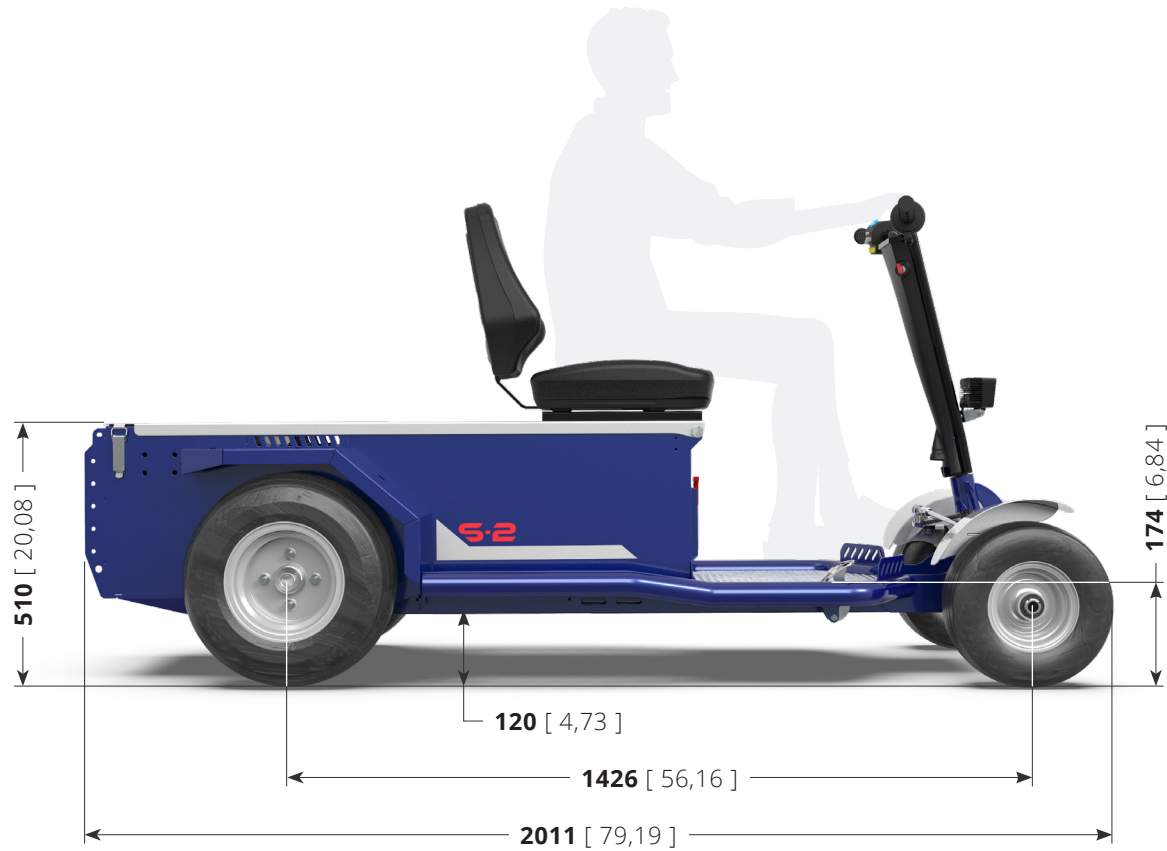

S2

Remolcador hombre a bordo 4 ruedas

S2

Z115.732

12,0 km/h

500 kg

1.500 kg

- Para remolcar cargas de hasta 1.500 kg y transportar cargas de hasta 500 kg.
- Amplio plano de carga.
- Con ruedas neumáticas para uso interior y exterior.
- Ajuste de velocidad de 5 niveles.
- Amplia gama de accesorios estándar o personalizables bajo pedido.

Vista Frontal

Vista Lateral

Vista Trasera

	TABLE: Z115.732	S2	Unit: mm [inch]
--	---------------------------	-----------	------------------------

Sectores principales

MANTENIMIENTO INDUSTRIAL

EMPRESAS MULTISERVICIO

MANTENIMIENTO VERDE

Rendimiento de remolque

Sin cambiar la fuerza sobre el gancho expresada en N, la capacidad de remolque expresada en kg **puede variar en función de:**

- **tipo de terreno** en el que se lleva a cabo el remolque;
- remolque en terreno **plano o inclinado**;
- uso o no de **contrapesos**;
- **tipo de ruedas** montadas en la máquina y carro.

 = Versión estándar
 = Con Upgrade

Conducción ergonómica

El manillar S2 está diseñado para hacer más ergonómico el uso de la máquina por parte del operador, asegurando la comodidad adecuada en un uso prolongado durante el turno de trabajo. Todos los controles están al alcance de la mano, y la carga restante de la batería y el nivel de velocidad seleccionado siempre están visibles en la pantalla LED; la llave está en el lado derecho para un encendido rápido y conveniente. La estructura está fabricada con materiales resistentes en caso de impactos accidentales