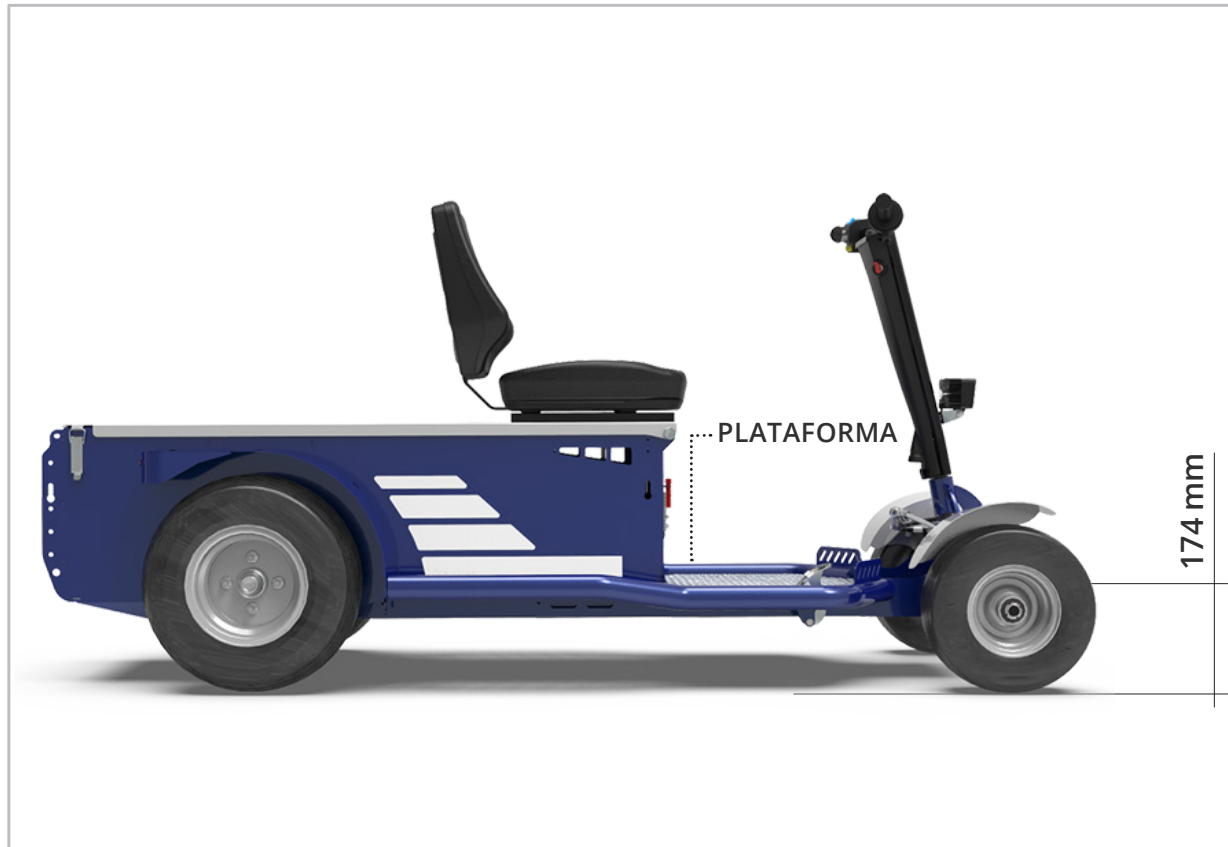

S2

Remolcador hombre a bordo 4 ruedas

S2

Z115.732

12,0 km/h

500 kg

1.500 kg

- Para remolcar cargas de hasta 1.500 kg y transportar cargas de hasta 500 kg.
- Amplio plano de carga.
- Con ruedas neumáticas para uso interior y exterior.
- Ajuste de velocidad de 5 niveles.
- Amplia gama de accesorios estándar o personalizables bajo pedido.

GANCHOS ESTÁNDAR

S2 cuenta con una amplia gama de accesorios para configurar siempre la máquina perfecta según las necesidades del cliente, como **plataformas** de varios tamaños para el transporte de materiales, varios tipos de **ganchos** de remolque y accesorios para aumentar la seguridad, como **faros giratorios intermitentes y carcasa protectora**.

ACCESORIOS

Máxima agilidad para un uso más eficiente

La plataforma **S2** está colocada a una altura mínima del suelo, para que subir y bajar del vehículo sea más rápido y seguro, **reduciendo así el tiempo** requerido para las operaciones y **aumentando la productividad**.