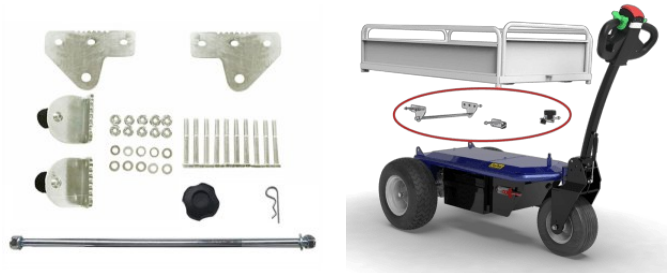

**Z107.720-3===**

Accesorios

DR213.114-3

Diferencia precio para ruedas antimarca (3 ruedas)

DR213.214-1

Diferencia precio neumaticos tractor (2 ruedas)

A030.700===

Plataforma 695x1250xh230 mm

A031.700===

Plataforma 885x1250xh230 mm

A031.715===

Plataforma 800x1250xh630 mm

A031.720===

Plataforma 885x1250xh620 mm

A016.800===

Cubeta 500 L

A031.790===

Kit de protección contra la lluvia en PVC

A030.790===

Kit de protección contra la lluvia en PVC

A403.701===

Kit de conexión completo para plataformas

Z323.710===

Protección para la rueda de dirección