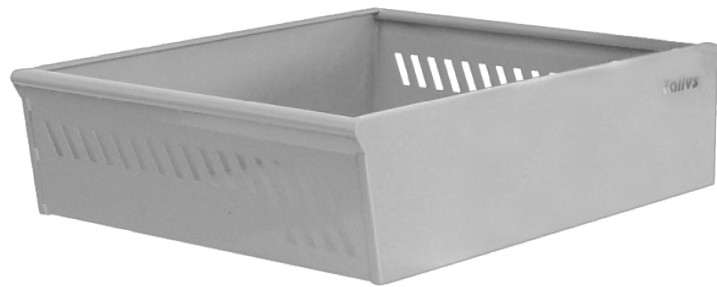

Panier 730x730xh220 mm

A020.800===

Machines