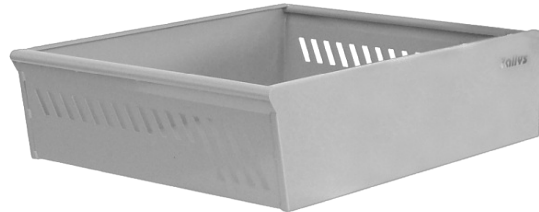

Panier 730x730xh220 mm

A020.800===

Dessin technique

Panier 730x730xh220 mm

Fiche technique

1. Caractéristiques

Art.No.	Description	U.M.	Value
1.01	Code produit		A020.800
1.02	Nom du produit		Cesto in lamiera
1.03	Fabricant		ZALLYS

8. Caractéristiques techniques génériques

Art.No.	Description	U.M.	Value
8.23	Structure		En acier
8.24	Traitement de surface		Peinture à poudre polyester

9. Poids

Art.No.	Description	U.M.	Value
9.20	Poids	kg	15