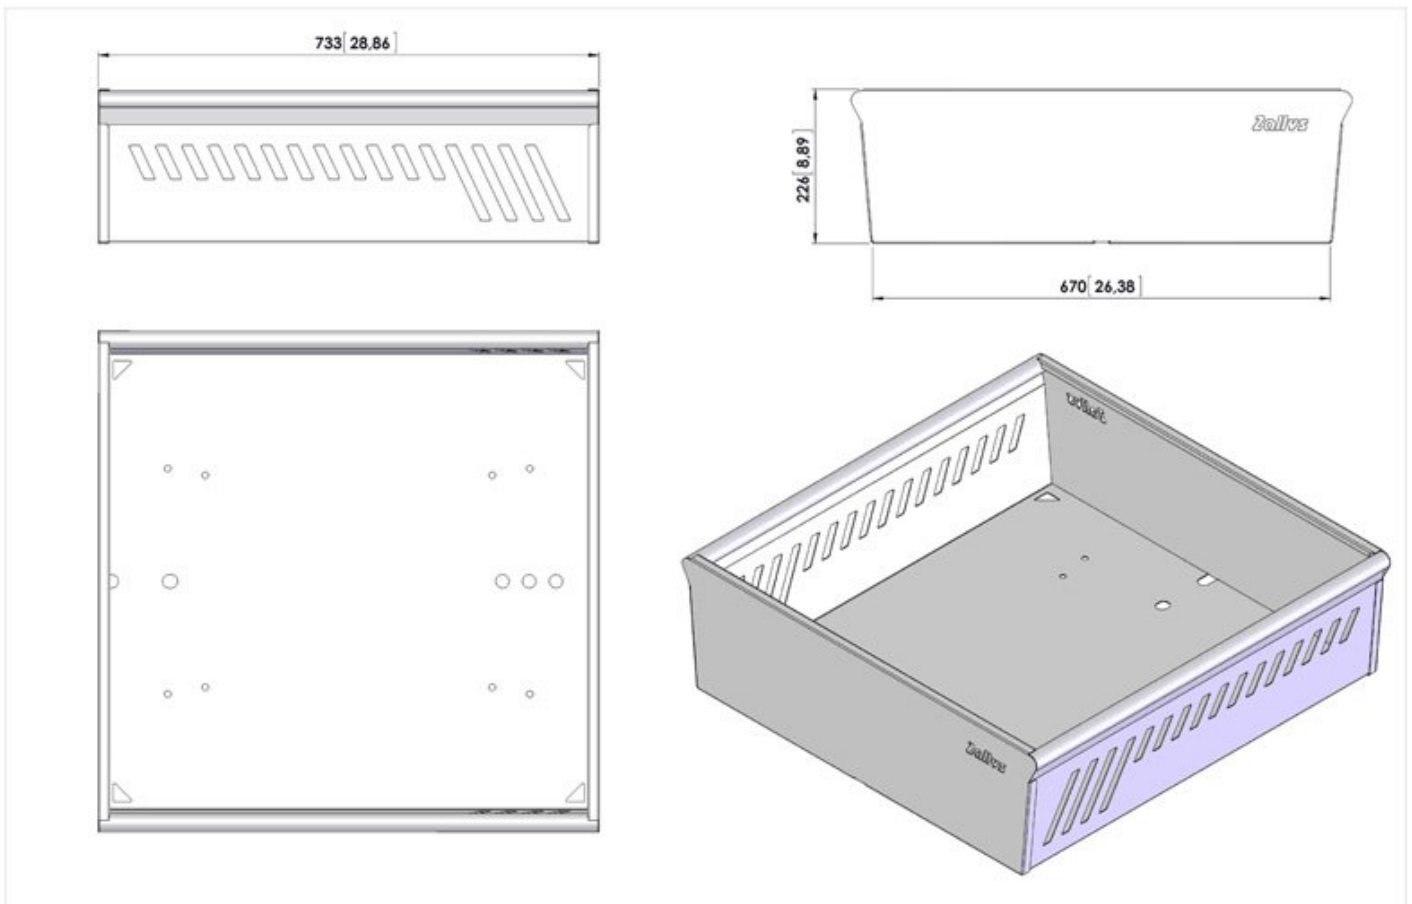

Panier 730x730xh220 mm

A020.800===

Dessin technique

Panier 730x730xh220 mm

Fiche technique

1. Caractéristiques

Art.No.	Description	U.M.	Value
1.01	Code produit		A020.800
1.02	Nom du produit		Cesto in lamiera
1.03	Fabricant		ZALLYS

8. Caractéristiques techniques génériques

Art.No.	Description	U.M.	Value
8.23	Structure		En acier
8.24	Traitement de surface		Peinture à poudre polyester

9. Poids

Art.No.	Description	U.M.	Value
9.20	Poids	kg	15

10. Dimensions

Art.No.	Description	U.M.	Value
10.01	Longueur	mm	733
10.02	Largeur du châssis	mm	733
10.05	Hauteur	mm	226
10.40	Encombrement/dimensions globales	m ³	0,12
10.50	**Pour tous renseignements suppl.cliquer sur dessins techniques		