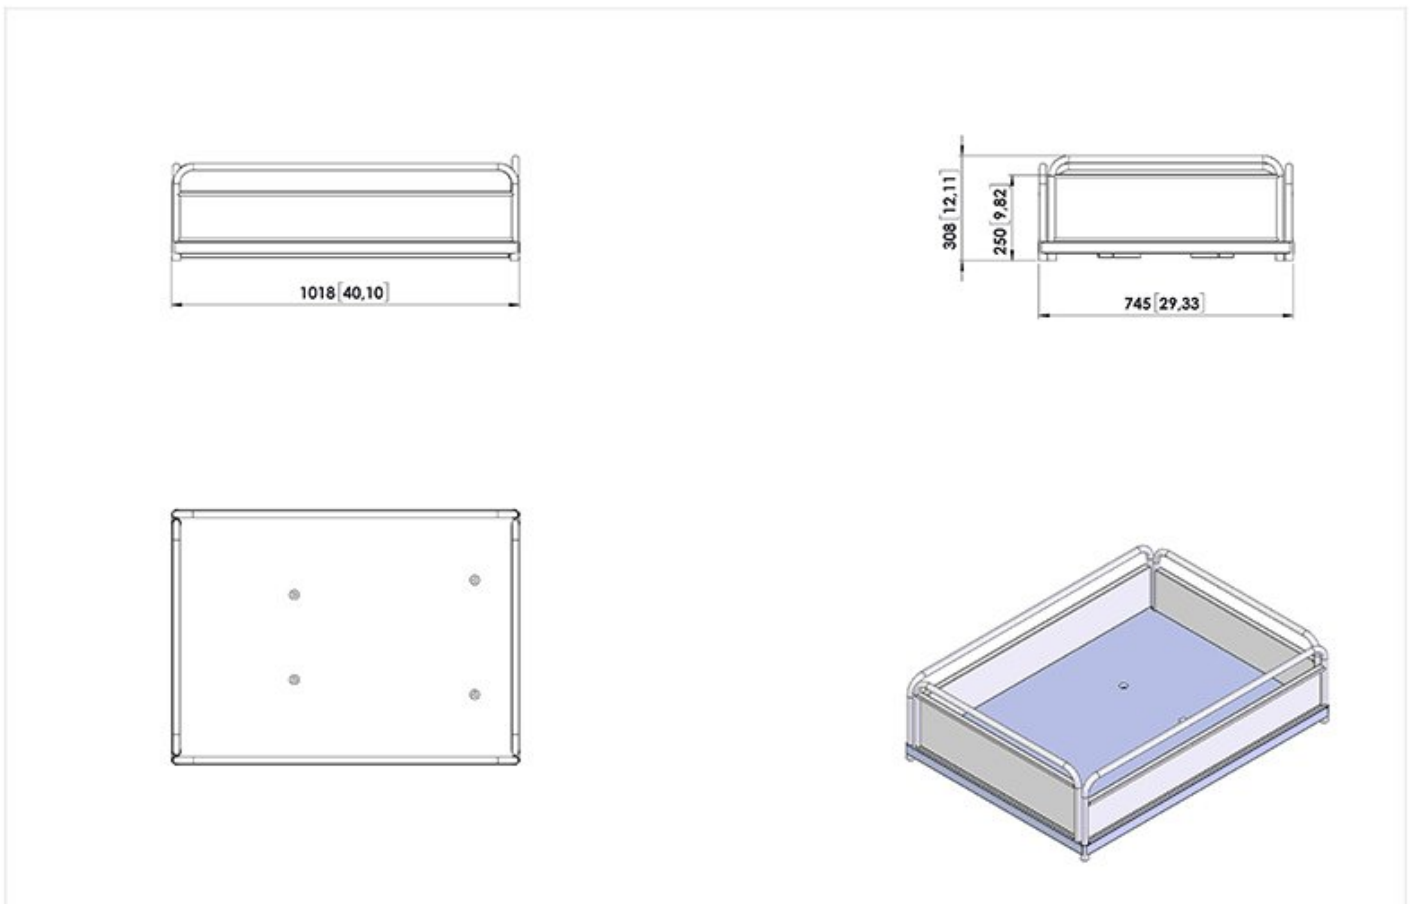

Plateau 750x1020xh230 mm

A029.700===

Dessin technique

Plateau 750x1020xh230 mm

Fiche technique

1. Caractéristiques

Art.No.	Description	U.M.	Value
1.01	Code produit		A029.700===
1.02	Nom du produit		Plateau 750x1020xh230 mm
1.03	Fabricant		Zallys

8. Caractéristiques techniques

Art.No.	Description	U.M.	Value
8.23	Structure		En acier
8.24	Traitement de surface		Peinture à poudre polyester

9. Poids

Art.No.	Description	U.M.	Value
9.20	Poids	kg	30

10. Dimensions

Art.No.	Description	U.M.	Value
10.01	Longueur	mm	1.018
10.02	Largeur du châssis	mm	745
10.05	Hauteur	mm	230
10.40	Encombrement/dimensions globales	m ³	0,34
10.50	**Pour tous renseignements suppl.cliquer sur dessins techniques		