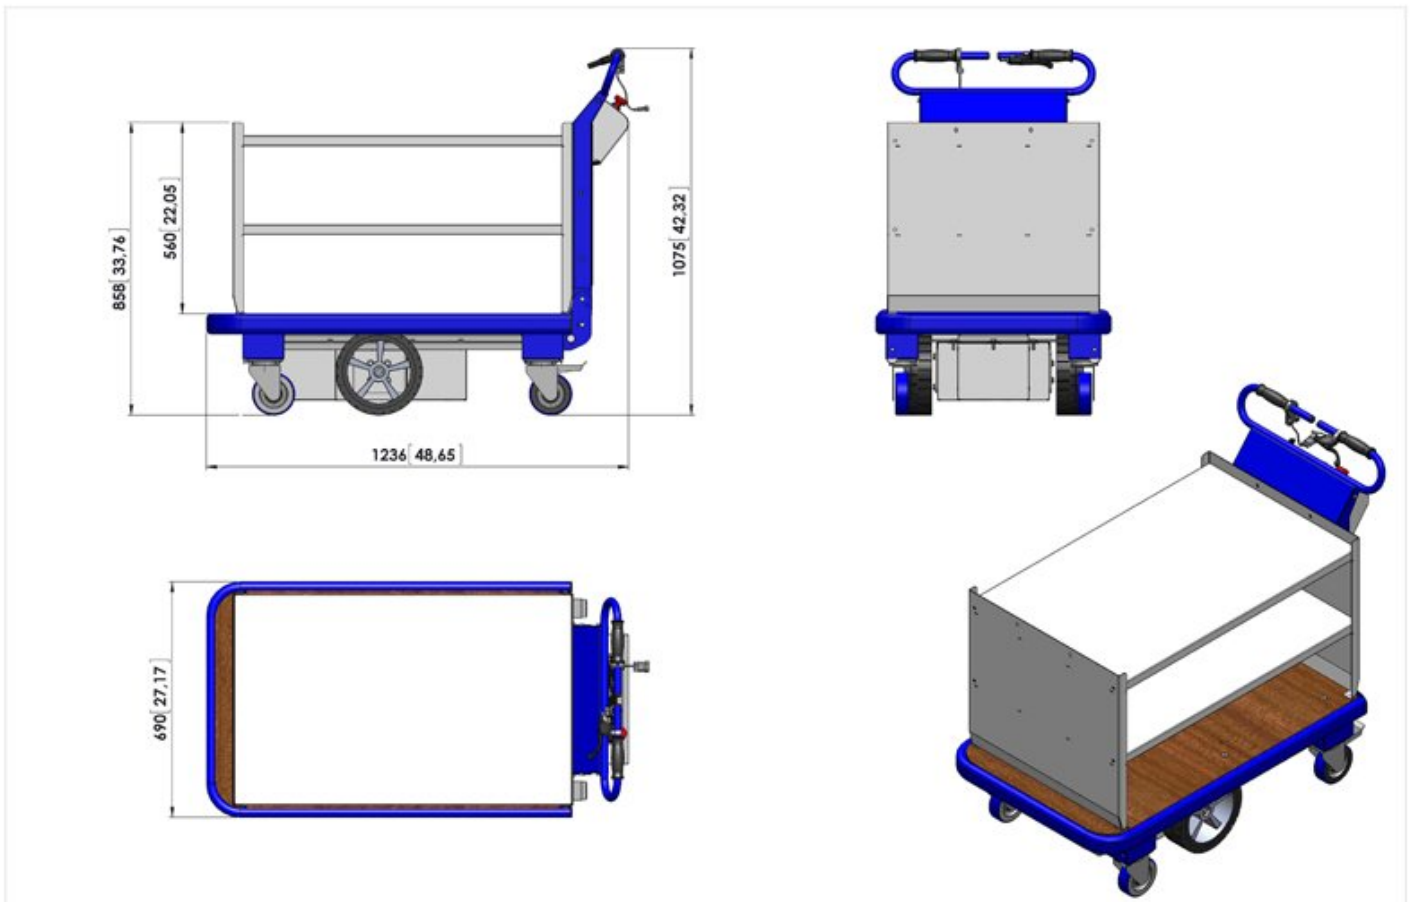

Kit Ã©tageres supplÃ©mentaires

Z175.752===

Dessin technique

Zollys	TABLE: Z175.752	M15	Unit: mm / [inch]	1:10
---------------	---------------------------	------------	---------------------	------

Fiche technique

1. Caractéristiques

Art.No.	Description	U.M.	Value
1.01	Code produit		Z175.752===
1.02	Nom du produit		Kit étagères supplémentaires
1.03	Fabricant		Zallys

8. Caractéristiques techniques génériques

Art.No.	Description	U.M.	Value
8.23	Structure		En acier
8.24	Traitement de surface		Peinture à poudre polyester

10. Dimensions

Art.No.	Description	U.M.	Value
10.01	Longueur	mm	996
10.02	Largeur du châssis	mm	616
10.05	Hauteur	mm	560
10.50	**Pour tous renseignements suppl.cliquer sur dessins techniques		