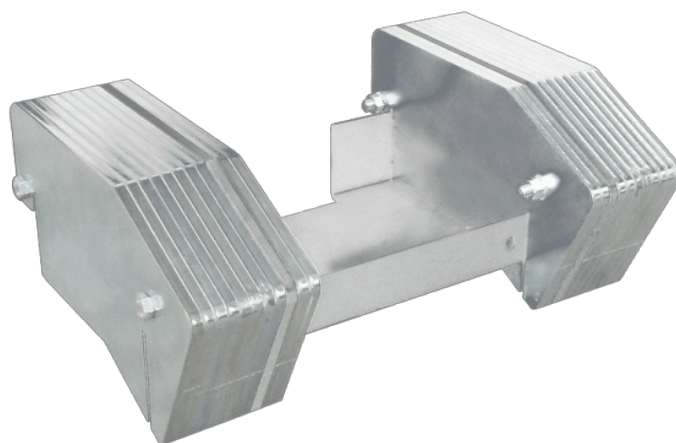

Kit contrepoids 94,5 kg en acier inoxydable.

Z524.721 inox===

Machines