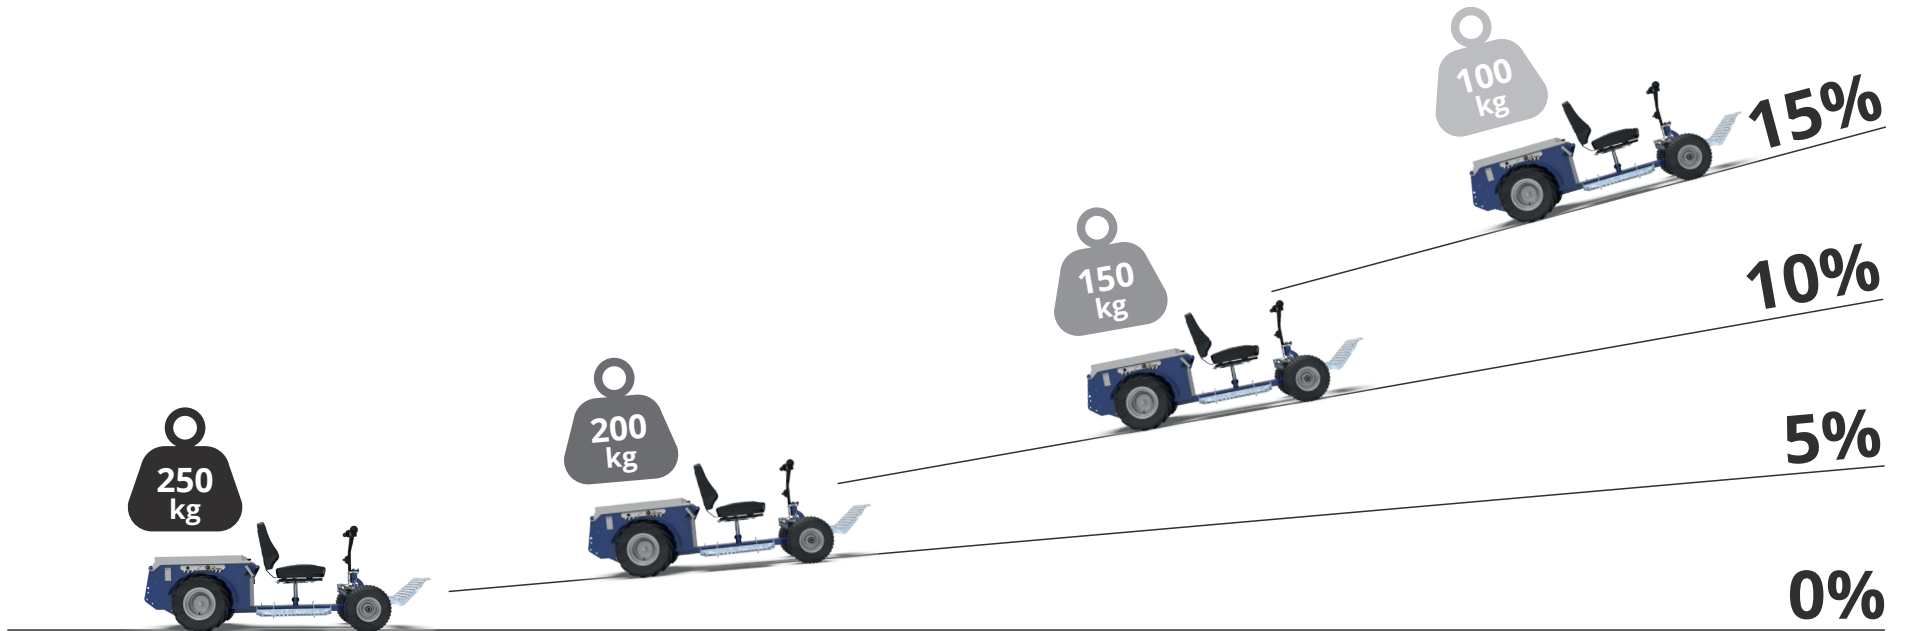

Zallys[®]
... the passion for moving

JAY 800

Chariot électrique pour vignoble

JAY 800

Z109.722

5,0 km/h

250 kg

- Polyvant et ergonomique
- Grande aisance de mouvement
- Avec roues pneus pour l'extérieur
- Rotation d'assise à 360°
- Large gamme accessoires standard ou à personnaliser sur demande.

👁 **Vue de face**

👁 **Vue latérale**

👁 **Vue arrière**

Principaux secteurs

AGRICULTURE
ELEVAGE
& VITICULTURE

Performances en pente

Sans changer la force sur le crochet exprimée en N, la capacité de remorquage **exprimée en kg peut varier en fonction de:**

- **Type de terrain** pour remorquage
- Remorquage sur terrain **plat ou sur pentes**
- **Type de roues**

Roues parfaites pour tout besoin

JAY 800 est équipé en série de roues pneumatiques pour tracteur (dessin agraire), adaptées à une utilisation principalement en extérieur, idéales sur terrain boueux ou accidenté pour toujours assurer une adhérence au sol maximale et un très faible niveau de vibrations. De plus, ils sont très durables et offrent des performances exceptionnelles sur tous les terrains.

Autonomie des batteries pour la toute la journée

JAY 800 est alimenté par deux batteries 72/96 Ah, qui garantissent à la machine une autonomie de 8 heures de travail en continu. Grace au chargeur haute fréquence externe, les batteries sont faciles à recharger.