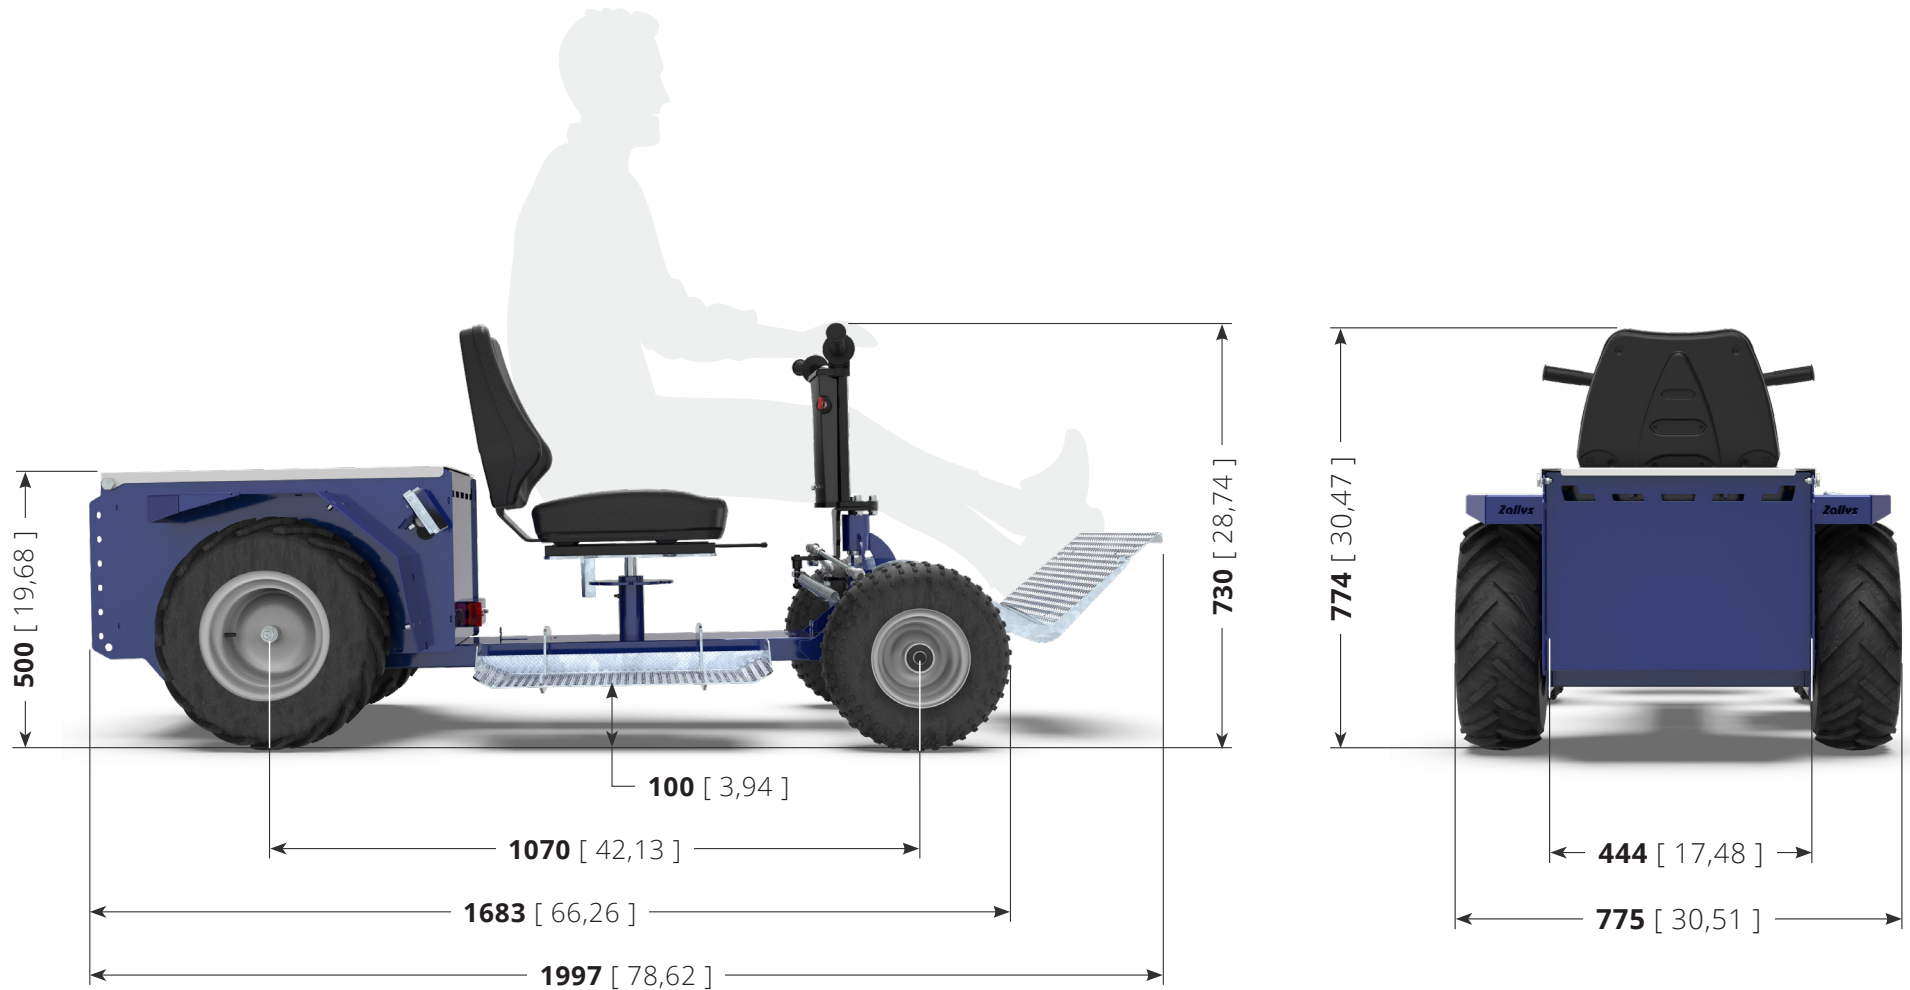

Zallys[®]
... the passion for moving

JAY 800

Chariot électrique pour vignoble

JAY 800

Z109.722

5,0 km/h

250 kg

- Polyvant et ergonomique
- Grande aisance de mouvement
- Avec roues pneus pour l'extérieur
- Rotation d'assise à 360°
- Large gamme accessoires standard ou à personnaliser sur demande.

👁 **Vue de face**

👁 **Vue latérale**

👁 **Vue arrière**

Principaux secteurs

AGRICULTURE
ELEVAGE
& VITICULTURE

Performances en pente

Sans changer la force sur le crochet exprimée en N, la capacité de remorquage **exprimée en kg peut varier en fonction de:**

- **Type de terrain** pour remorquage
- Remorquage sur terrain **plat ou sur pentes**
- **Type de roues**

Roues parfaites pour tout besoin

JAY 800 est équipé en série de roues pneumatiques pour tracteur (dessin agraire), adaptées à une utilisation principalement en extérieur, idéales sur terrain boueux ou accidenté pour toujours assurer une adhérence au sol maximale et un très faible niveau de vibrations. De plus, ils sont très durables et offrent des performances exceptionnelles sur tous les terrains.

ACCESSORIES

Plateau intégré

JAY 800 Extrêmement performant et manipulation simple, il est particulièrement utile pour la viticulture lors des vendanges et de la préparation des vignes.

Exemples d'applications