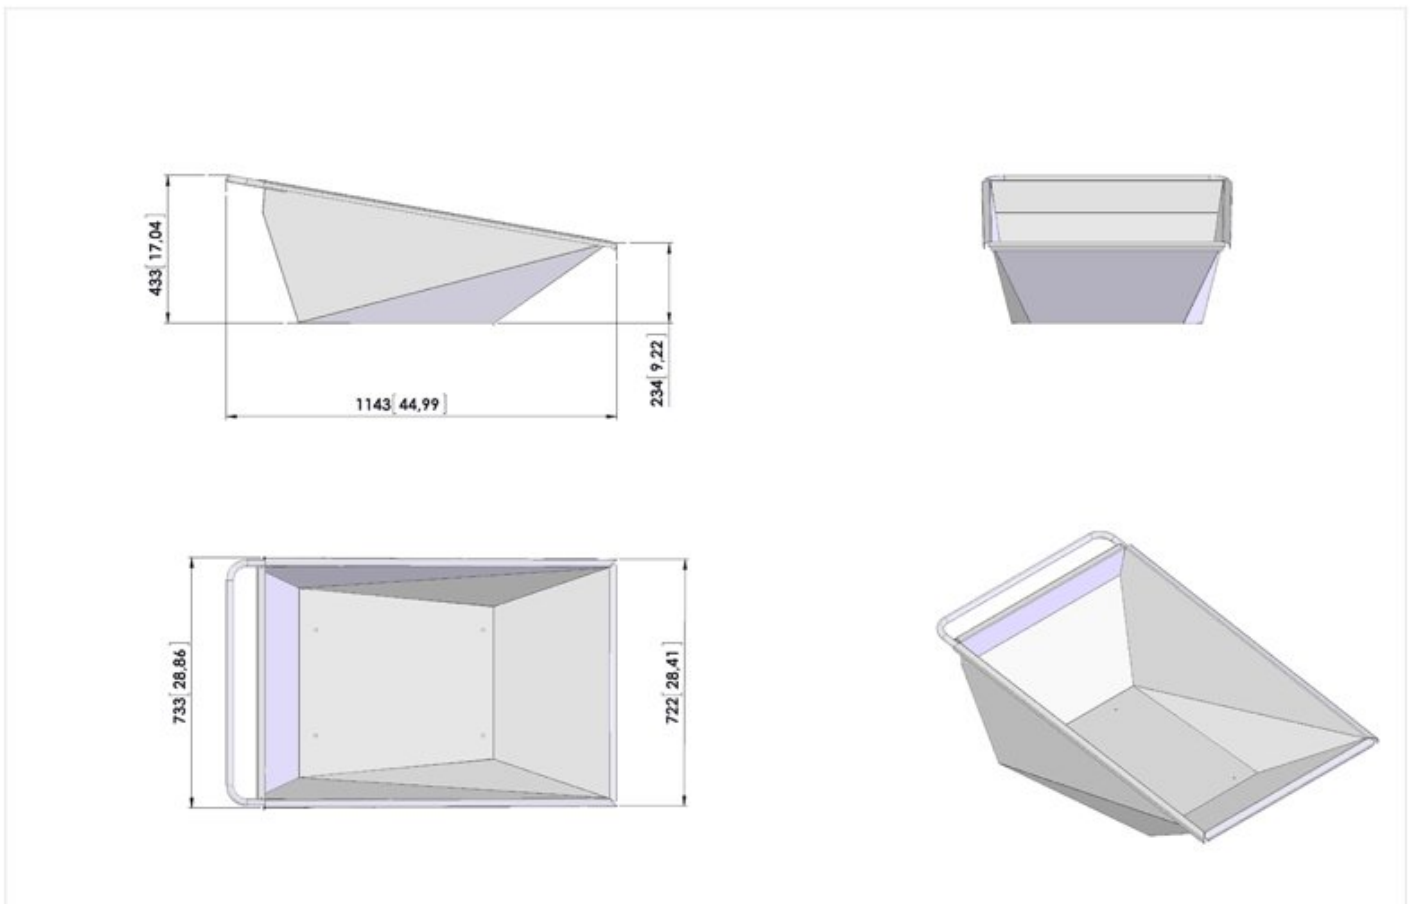

# Vasca 170 L

A011.800===

## Disegno tecnico

### 10. Dimensioni

Codice	Descrizione	U.M.	Valore
10.01	Lunghezza		1143
10.02	Larghezza		722
10.05	Altezza		433
10.40	Volume ingombro		0.357
10.41	Capacità		170
10.50	**Per maggiori informazioni vedere la scheda dimensioni		