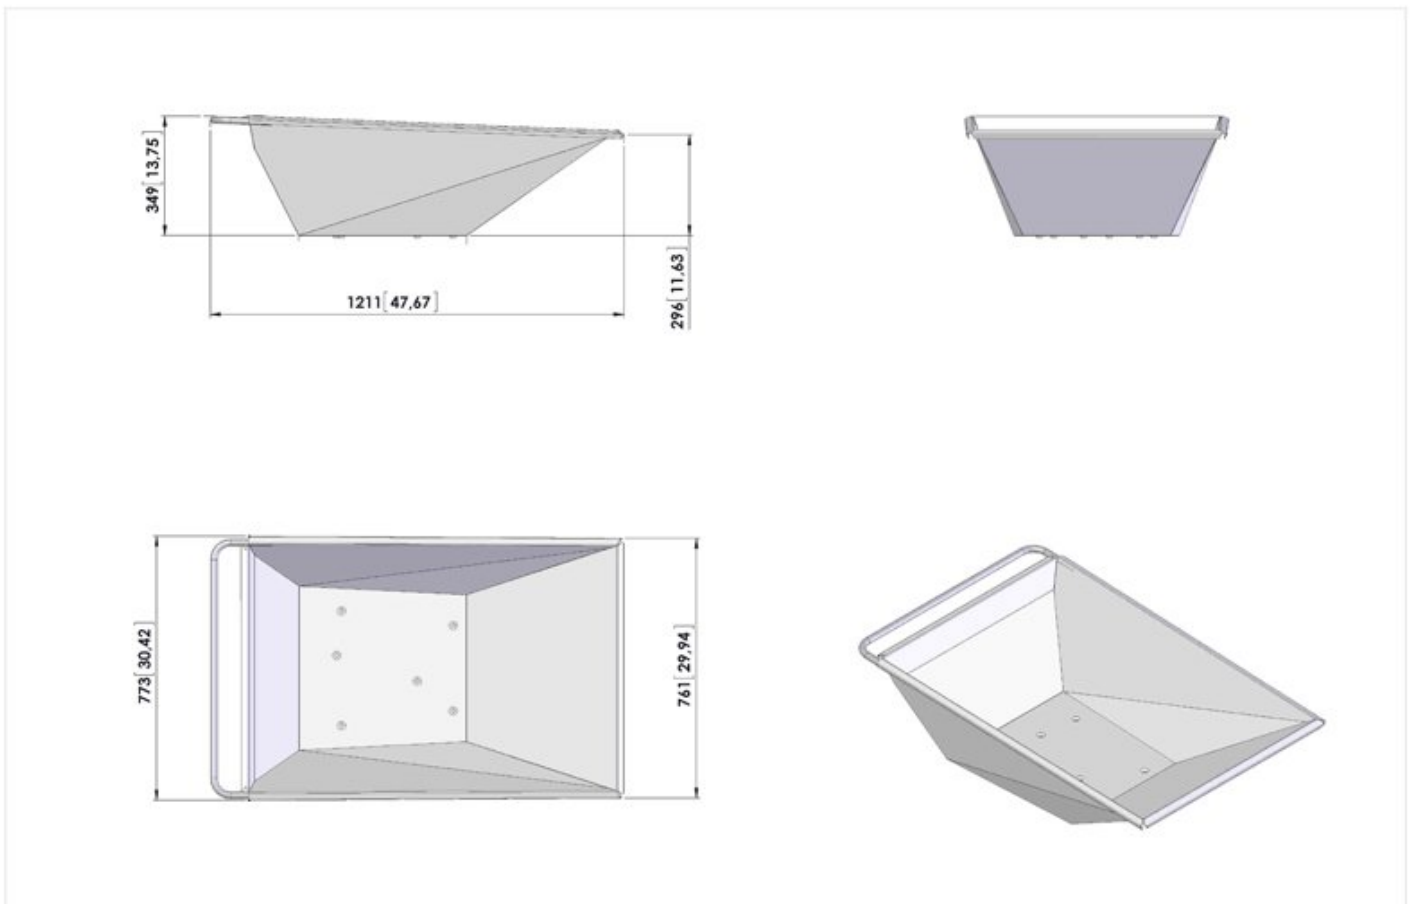

Vasca 180 L

A012.800===

Disegno tecnico

Vasca 180 L

Dati tecnici

1. Caratteristiche

Codice	Descrizione	U.M.	Valore
1.01	Codice prodotto		A012.800===
1.02	Nome prodotto		Vasca 180 L
1.03	Costruttore		Zallys

8. Dati tecnici

Codice	Descrizione	U.M.	Valore
8.23	Struttura		In acciaio
8.24	Trattamento superficiale		Zincatura

9. Pesi

Codice	Descrizione	U.M.	Valore
9.20	Peso proprio		24

10. Dimensioni

Codice	Descrizione	U.M.	Valore
10.01	Lunghezza		1211
10.02	Larghezza		759
10.05	Altezza		349
10.40	Volume ingombro		0.321
10.41	Capacità		180
10.50	**Per maggiori informazioni vedere la scheda dimensioni		