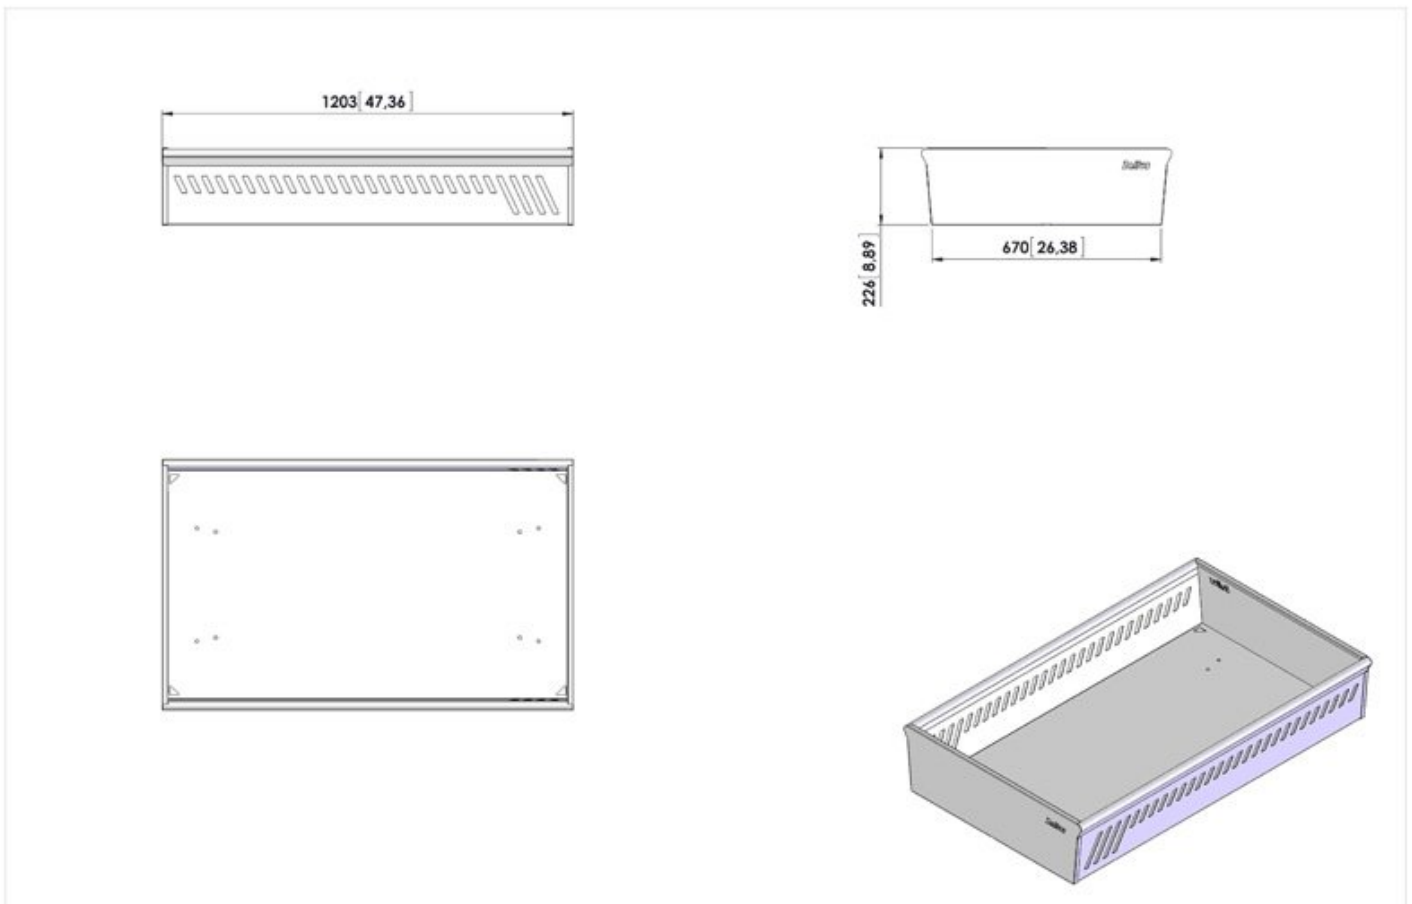

# Cesto 730x1200xh220 mm

A021.800===

## Disegno tecnico

# Cesto 730x1200xh220 mm

### 10. Dimensioni

Codice	Descrizione	U.M.	Valore
10.01	Lunghezza		1203
10.02	Larghezza		733
10.05	Altezza		226
10.40	Volume ingombro		0.200
10.50	**Per maggiori informazioni vedere la scheda dimensioni		