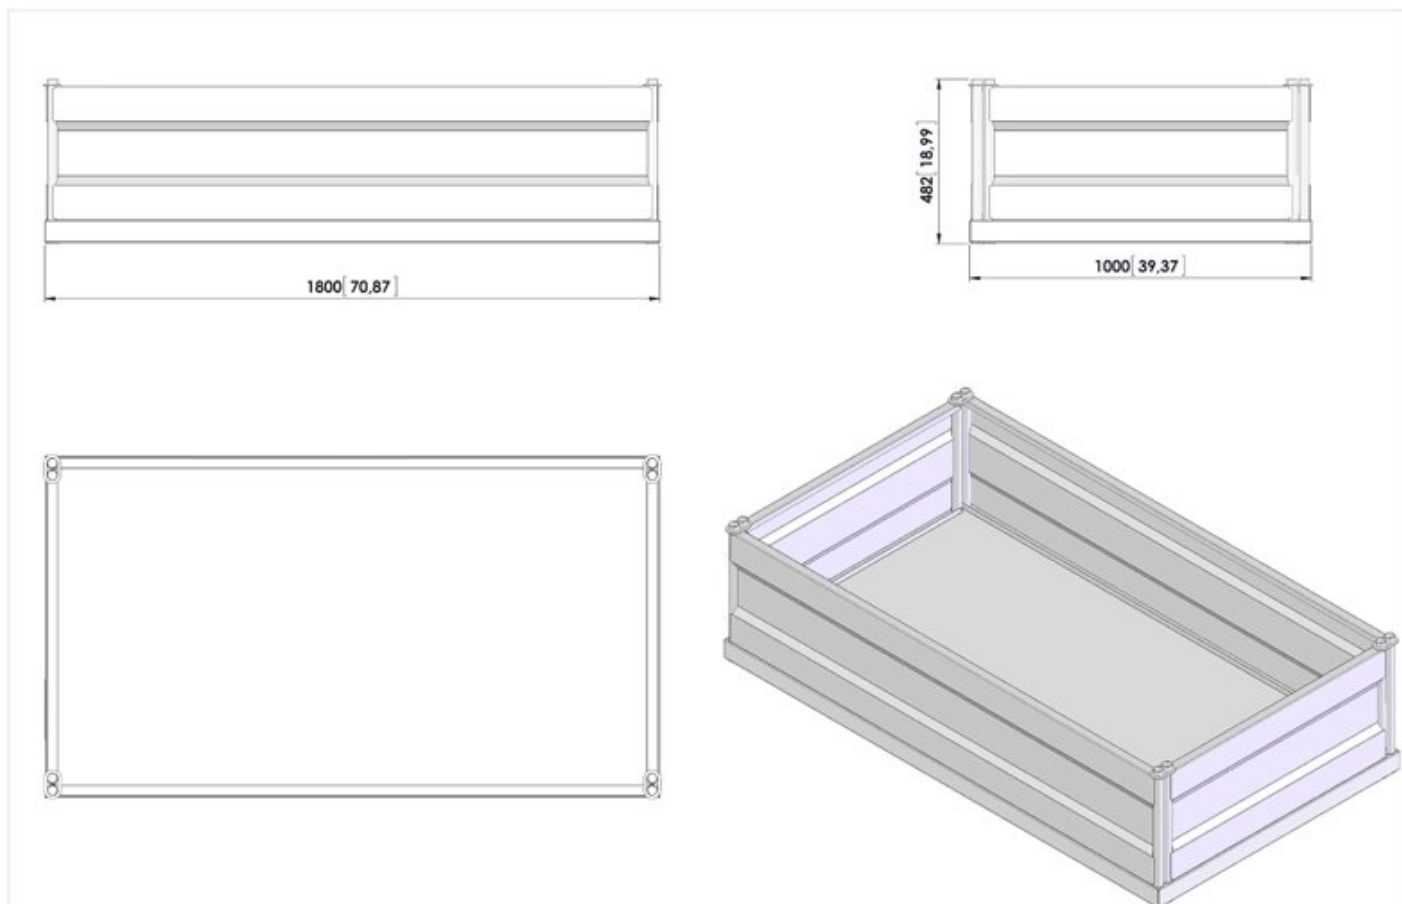

Pianale 1000x1800xh400 mm

A034.701===

Disegno tecnico

Pianale 1000x1800xh400 mm

Dati tecnici

1. Caratteristiche

Codice	Descrizione	U.M.	Valore
1.01	Codice prodotto		A034.701===
1.02	Nome prodotto		Pianale 1000x1800xh400 mm
1.03	Costruttore		Zallys

8. Dati tecnici

Codice	Descrizione	U.M.	Valore
8.23	Struttura		In acciaio
8.24	Trattamento superficiale		Verniciatura a polvere poliestere

9. Pesi

Codice	Descrizione	U.M.	Valore
9.20	Peso proprio		35

10. Dimensioni

Codice	Descrizione	U.M.	Valore
10.01	Lunghezza		1800
10.02	Larghezza		1000
10.05	Altezza		393
10.40	Volume ingombro		0.868
10.50	**Per maggiori informazioni vedere la scheda dimensioni		