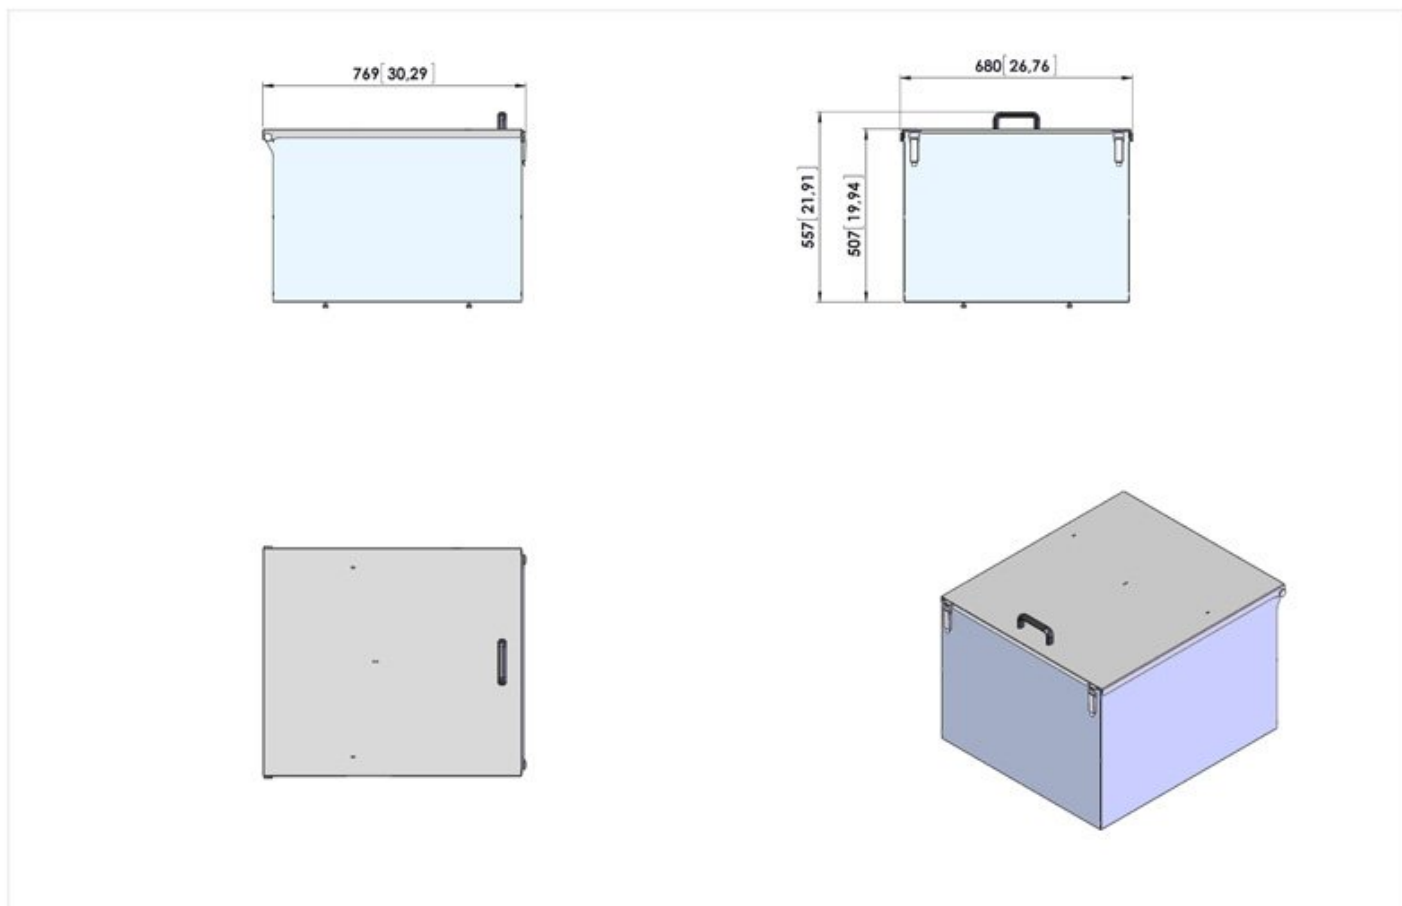

Cesto 680x770xh500 mm

A055.700===

Disegno tecnico

Cesto 680x770xh500 mm

Dati tecnici

1. Caratteristiche

Codice	Descrizione	U.M.	Valore
1.01	Codice prodotto		A055.700===
1.02	Nome prodotto		Cesto 680x770xh500 mm
1.03	Costruttore		Zallys

8. Dati tecnici

Codice	Descrizione	U.M.	Valore
8.23	Struttura		In acciaio
8.24	Trattamento superficiale		Verniciatura a polvere poliesteri

9. Pesi

Codice	Descrizione	U.M.	Valore
9.20	Peso proprio		12

10. Dimensioni

Codice	Descrizione	U.M.	Valore
10.01	Lunghezza		770
10.02	Larghezza		680
10.05	Altezza		507
10.40	Volume ingombro		0.265
10.50	**Per maggiori informazioni vedere la scheda dimensioni		