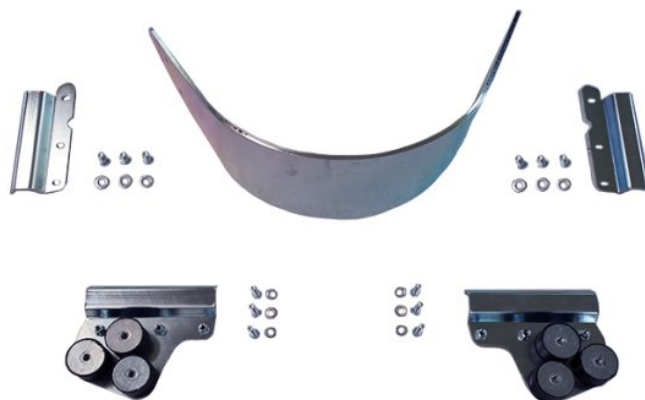

Kit paraurti anteriore

Z121.730===

Macchine