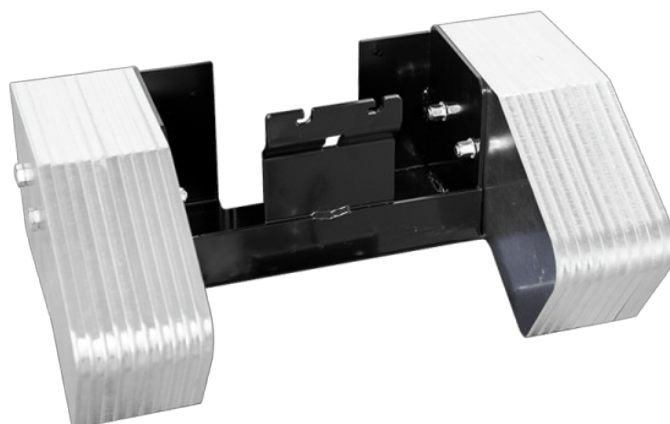

Kit zavorre 66,5 kg per batterie 22Ah

Z523.721===

Machine